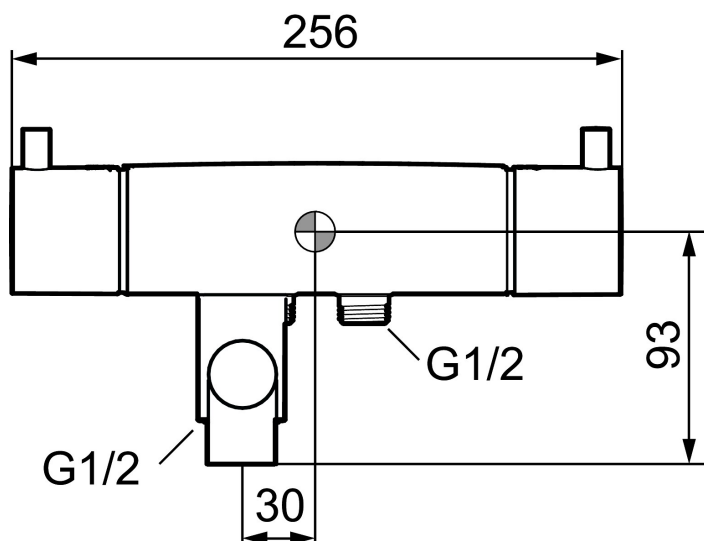

Art.nr: 96950000

RSK: 8343234

Utförande: Krom, 40 c/c, inlopp ned

Unika egenskaper

Skyddsmodul 

- Tryckbalanserad termostatblandare
- Med vridpipomkastare
- Keramisk tätning
- Eco-stopp
- Med typgodkända backventiler och väggätning
- Piputsprång från vägg: 184 mm