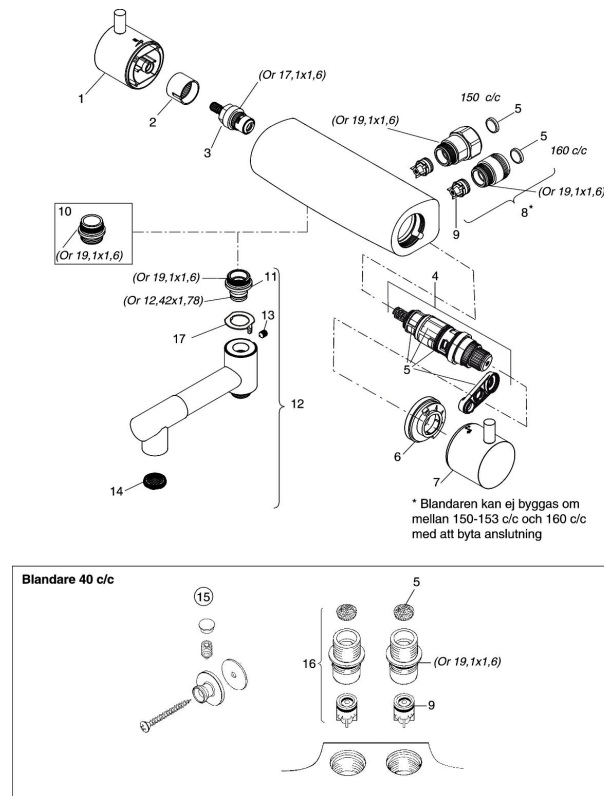

Artikkelnummer: 96901530

NRF: 4302807

Unike funksjoner

- Trykk- og termostatstyrt
- Med tilbakeslagsventiler etter standard EN 1717
- Svingbar utløpstut som vender kar/dusj
- Sperreknapp v/38°C
- Sperremengde Eco
- Tutens lengde: 130 mm

Tilbakeslagssikring 

PRODUKTBEKRIVNING

Badekarbatteri Garda

FM Mattsson Garda er et intelligent blandebatteri for dusj og bad. Her samarbeider stilren form og utmerket funksjon på en forbillig måte. Utenom velkjente funksjoner fra tidligere, som f eks den eksakte temperaturholdingen og garantert driftssikkerhet ved kalkholdig vann, har blandebatteriet en smart energisparefunksjon, varmtvannssperre og svingbar badekartut.

Artikkelnummer: 96901530 **NRF:** 4302807

Reservedelsliste

NR.	FMM-NR	NRF	BESKRIVELSE
1	35730000	4305948	Ratt, avstengningssiden. Krom
2	35710000	4305949	Eco indikeringshylse
3	35900000	4305526	Keramisk kranoverdel
4	38601009	4305802	Reguleringsinnmat, komplett inkl. verktøy
5	38680009	4305856	Filter og pakningssett inkl. verktøy
6	59590000	4305873	Sperrering
7	35740000	4305966	Ratt, temperatursiden. Krom
8	59800000	4305866	Tilslutningsnippel komplett 160 s/s
8	59810000	4305864	Tilslutningsmutter komplett 150 s/s
9	29830529	4305867	Tilbakeslagsventiler (2 stk)

NR.	FMM-NR	NRF	BESKRIVELSE
10	39710000	4304456	Ansatsnippel M22x1-G1/2 (Dusjbatteri)
11	39753000	4305936	Tutnippel M22x1 (Badekarbatteri)
12	96990000	4304038	Utløpstut med omkaster
13	38086000		Låsskrue
14	59552410	4306125	Strålesamler M24 utv., uten begrensning
15	29712000	4305895	Veggfeste med skrue og låsskrue. Krom
16	59820000	4305896	Tilslutningsnippel komplett
17	38521000		Stoppskive for utløpstut