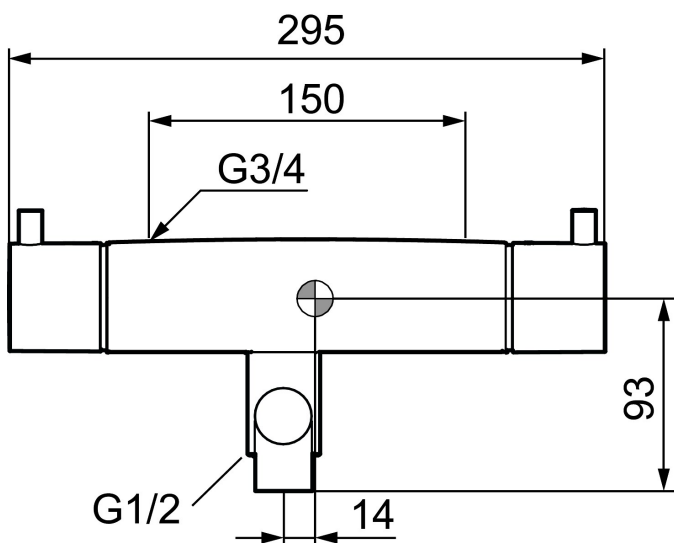

Unike funksjoner

- Trykk- og termostatstyrt
- Med tilbakeslagsventiler etter standard EN 1717
- Svingbar utløpstut som vender kar/dusj
- Sperreknapp v/38°C
- Sperremengde Eco
- Tutens lengde: 130 mm

Tilbakeslagssikring