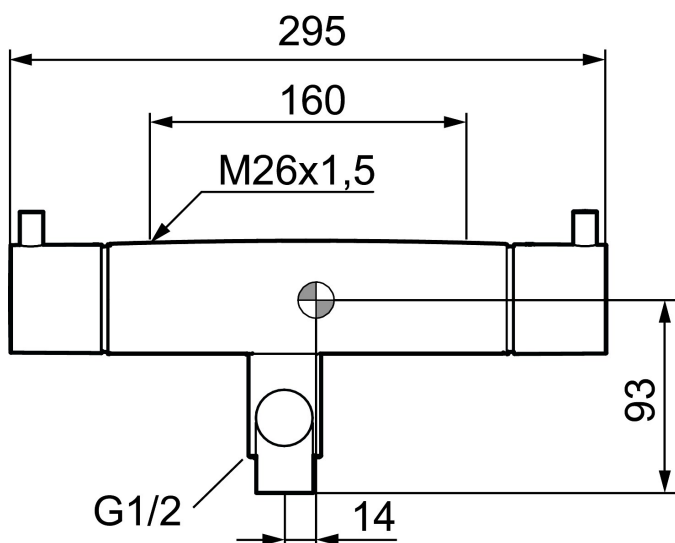

- Tryckbalanserad termostatblandare
- Med vridpipomkastare
- Keramisk tätning
- Eco-stopp
- Med typgodkända backventiler
- Piputsprång från vägg: 190 mm