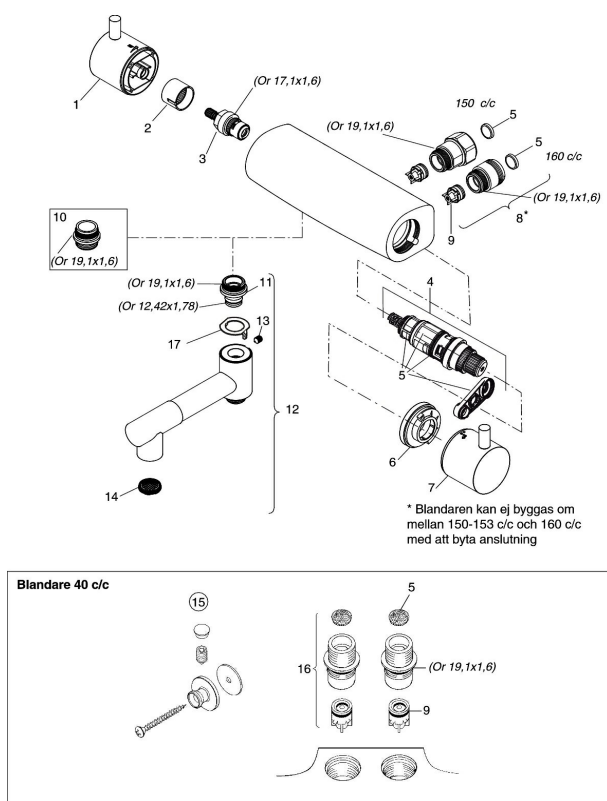

PRODUKTBeskrivning

GARDA badkarsblandare

FM Mattsson Garda är en intelligent blandare för dusch och bad. Här samarbetar stilren form med utmärkt funktion på ett föredömligt sätt. Förutom tidigare kända funktioner som den exakta temperaturhållningen och garanterad driftsäkerhet vid kalkhaltigt vatten, har blandaren försetts med vår smarta energisparfunktion EcoPlus, hetvattenspärr och vridbar badkarspip.

Art.nr: 96900000

RSK: 8343225

Reservdelslista

NR.	ART.NR	RSK	BESKRIVNING
1	35730000	8591928	Ratt, mängdratt
2	35710000	8591929	Eco indikeringshylsa
3	35900000	8586325	Keramiskt kranöverdel
4	38601009	8591609	Reglerpaket komplett, butiksförpackad
5	38680009	8591701	Filtersats, inkl. o-ringar, serviceverktyg
6	59590000	8591930	Skållningsskyddsring
7	35740000	8591931	Ratt, temperaturratt
8	59800000	8591543	Anslutningsnippel 160 c/c
8	59810000	8591544	Anslutningsnippel 150 c/c (vänstergängad)