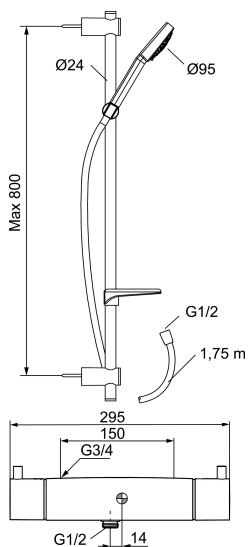

Combisæt 9000E II

FM Mattsson Garda combisæt gør det enkelt for dig. Her samarbejder stilren form og funktion i en praktisk alt-i-én pakke som indeholder et let monteret brusersæt med kalkafvisende si og fleksibelt øvre beslag, brusestang, slange og sæbeskål samt Garda sikkerhedsarmatur med præcis temperaturstyring og den smarte energisparrefunktion Ecoplus.

Tilbageløbssikring

PRODUKTBEKRIVELSE

Combisæt 9000E II

FM Mattsson Garda combisæt gør det enkelt for dig. Her samarbejder stilren form og funktion i en praktisk alt-i-én pakke som indeholder et let monteret brusersæt med kalkafvisende si og fleksibelt øvre beslag, brusestang, slange og sæbeskål samt Garda sikkerhedsarmatur med præcis temperaturstyring og den smarte energisparrefunktion Ecoplus.

Artikel-nummer: 96821500 VVS: 722806804

Reservedelsliste

NR.	FMM-NR	VVS	BESKRIVELSE
1	96750900	738516104	Håndbruser
1	96753900	738516304	Håndbruser, 3 stråleindstillinger
2	93780000	737574904	Bruserholder Ø24
3	96720000		Vægholder Ø24
4	94640007	745137110	Sæbeskål, transparent
5	93131755	738155134	Bruseslange Cromoflex, 1750 mm
6	93991000	745137796	Bruserhoved
7	93810900	738516604	Håndbruser, Eco Flow 12 l/min
7	93820000	738516704	Håndbruser, Eco Flow 6 l/min
8	94642000	745137114	Sæbeskål Ø18 og Ø24
9	96730000	745137184	Vægbeslag
10	34841750	738153104	Bruseslange, 1,75 m
11	58920100		Underrør
12	58903000	745137804	Bruseromskifter
13	58961000	745137805	Reservedelssæt til omskifter

NR.	FMM-NR	VVS	BESKRIVELSE
14	59071000	745137806	Indsats
15	59081000	745137807	Greb til omskifter