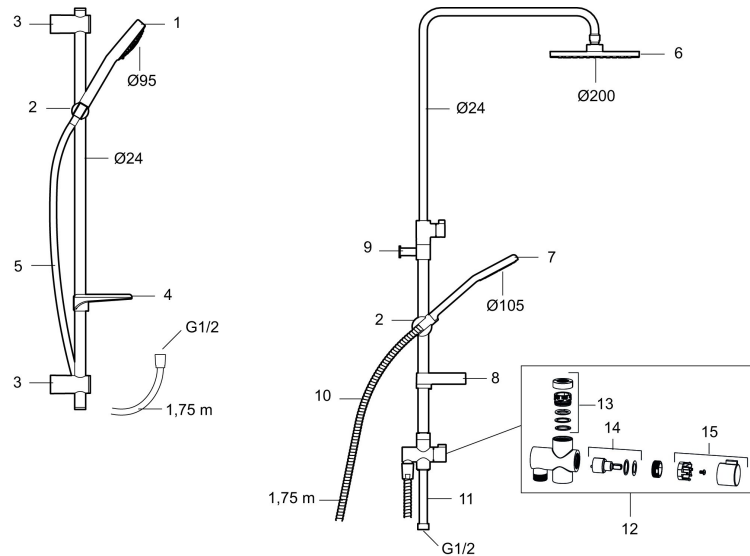

Artikel-nummer: 96821500 VVS: 722806804

Unikke egenskaber

- Brusesystem med termostat består af termostat 9680-1530 og brusesæt 9670-0900.
- Brusestang med håndbruser Ø95 mm, kalkafvisende si, 1750 mm bruseslange og sæbeskål.
- Flexibelt vægbeslag med membran.
- Eco Flow 12 l/min.
- Rub clean.
- Termostat med unik tryk- og temperaturstyring.
- 150-153 c/c.
- **5 års kalk- og temperaturgaranti.**

Tilbageløbssikring

PRODUKTBEKRIVELSE

Combisæt 9000E II

FM Mattsson Garda combisæt gør det enkelt for dig. Her samarbejder stilren form og funktion i en praktisk alt-i-én pakke som indeholder et let monteret brusersæt med kalkafvisende si og fleksibelt øvre beslag, brusestang, slange og sæbeskål samt Garda sikkerhedsarmatur med præcis temperaturstyring og den smarte energisparrefunktion Ecoplus.

Artikel-nummer: 96821500 VVS: 722806804

Reservedelsliste

NR.	FMM-NR	VVS	BESKRIVELSE
1	96750900	738516104	Håndbruser
1	96753900	738516304	Håndbruser, 3 stråleindstillinger
2	93780000	737574904	Bruserholder Ø24
3	96720000		Vægholder Ø24
4	94640007	745137110	Sæbeskål, transparent
5	93131755	738155134	Bruseslange Cromoflex, 1750 mm
6	93991000	745137796	Bruserhoved
7	93810900	738516604	Håndbruser, Eco Flow 12 l/min
7	93820000	738516704	Håndbruser, Eco Flow 6 l/min
8	94642000	745137114	Sæbeskål Ø18 og Ø24
9	96730000	745137184	Vægbeslag
10	34841750	738153104	Bruseslange, 1,75 m
11	58920100		Underrør
12	58903000	745137804	Bruseromskifter
13	58961000	745137805	Reservedelssæt til omskifter

NR.	FMM-NR	VVS	BESKRIVELSE
14	59071000	745137806	Indsats
15	59081000	745137807	Greb til omskifter