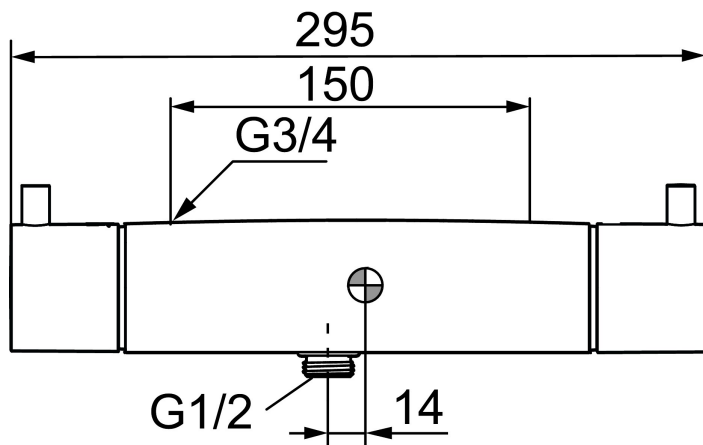

Dusjbatteri Garda

FM Mattsson Garda er et intelligent blandebatteri for dusj og bad. Her samarbeider stilren form og utmerket funksjon på en forbilledlig måte. Utenom velkjente funksjoner fra tidligere, som f eks den eksakte temperaturholdingen og garantert driftssikkerhet ved kalkholdig vann, har blandebatteriet en smart energisparefunksjon og en oppgradert varmtvannssperre.

Artikkelnummer: 96801530

NRF: 4302716

Unike funksjoner

Tilbakeslagssikring

- Trykk- og termostatstyrt
- Med tilbakeslagsventiler etter standard EN 1717
- Sperreknapp v/38°C
- Sperremengde Eco