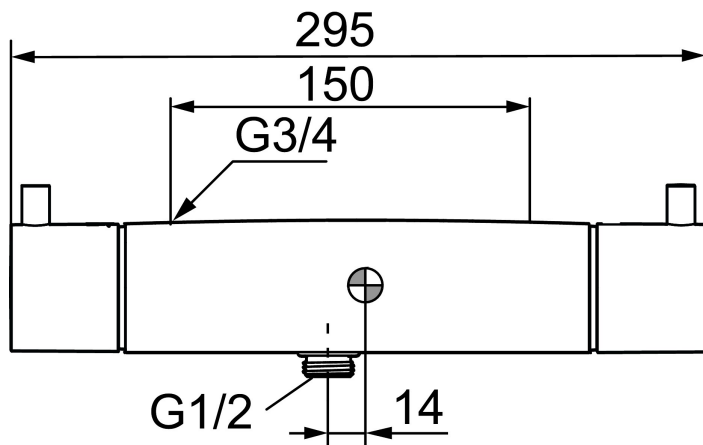

Artikkelnummer: 96801530

NRF: 4302716

Unike funksjoner

Tilbakeslagssikring

- Trykk- og termostatstyrt
- Med tilbakeslagsventiler etter standard EN 1717
- Sperreknapp v/38°C
- Sperremengde Eco

PRODUKTBEKRIVNING

Artikkelnummer: 96801530 **NRF:** 4302716

Reservedelsliste

NR.	FMM-NR	NRF	BESKRIVELSE
1	35730000	4305948	Ratt, avstengningssiden. Krom
2	35710000	4305949	Eco indikeringshylse
3	35900000	4305526	Keramisk kranoverdel
4	38601009	4305802	Reguleringsinnmat, komplett inkl. verktøy
5	38680009	4305856	Filter og pakningssett inkl. verktøy
6	59590000	4305873	Sperrering
7	35740000	4305966	Ratt, temperatursiden. Krom
8	59800000	4305866	Tilslutningsnippel komplett 160 s/s
8	59810000	4305864	Tilslutningsmutter komplett 150 s/s
9	29830529	4305867	Tilbakeslagsventiler (2 stk)