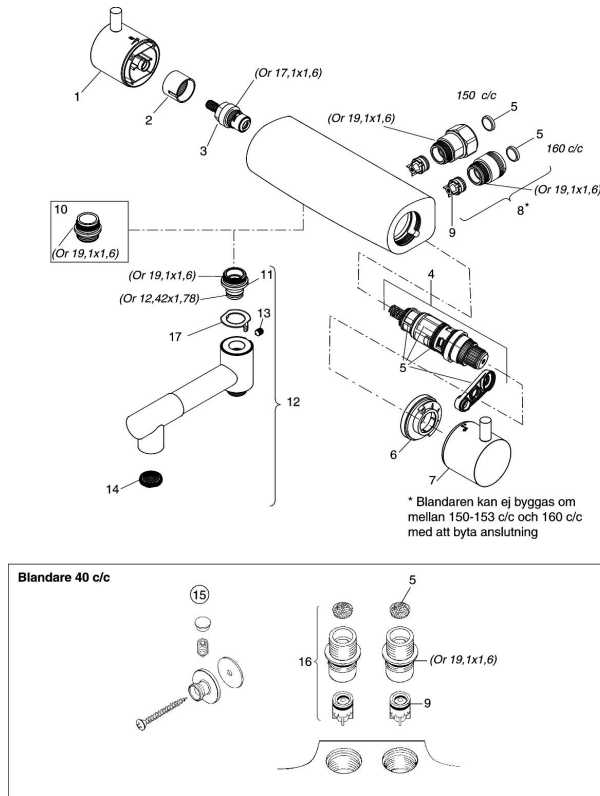

Artikkelnummer: 96801530

NRF: 4302716

Unike funksjoner

Tilbakeslagssikring

- Trykk- og termostatstyrt
- Med tilbakeslagsventiler etter standard EN 1717
- Sperreknapp v/38°C
- Sperremengde Eco

PRODUKTBEKRIVNING

Dusjbatteri Garda

FM Mattsson Garda er et intelligent blandebatteri for dusj og bad. Her samarbeider stilren form og utmerket funksjon på en forbilledlig måte. Utenom velkjente funksjoner fra tidligere, som f eks den eksakte temperaturholdingen og garantert driftssikkerhet ved kalkholdig vann, har blandebatteriet en smart energisparefunksjon og en oppgradert varmtvannssperre.

Artikkelnummer: 96801530 **NRF:** 4302716

Reservedelsliste

NR.	FMM-NR	NRF	BESKRIVELSE
1	35730000	4305948	Ratt, avstengningssiden. Krom
2	35710000	4305949	Eco indikeringshylse
3	35900000	4305526	Keramisk kranoverdel
4	38601009	4305802	Reguleringsinnmat, komplett inkl. verktøy
5	38680009	4305856	Filter og pakningssett inkl. verktøy
6	59590000	4305873	Sperrering
7	35740000	4305966	Ratt, temperatursiden. Krom
8	59800000	4305866	Tilslutningsnippel komplett 160 s/s
8	59810000	4305864	Tilslutningsmutter komplett 150 s/s
9	29830529	4305867	Tilbakeslagsventiler (2 stk)

NR.	FMM-NR	NRF	BESKRIVELSE
10	39710000	4304456	Ansatsnippel M22x1-G1/2 (Dusjbatteri)
11	39753000	4305936	Tutnippel M22x1 (Badekarbatteri)
12	96990000	4304038	Utløpstut med omkaster
13	38086000		Låsskrue
14	59552410	4306125	Strålesamler M24 utv., uten begrensning
15	29712000	4305895	Veggfeste med skrue og låsskrue. Krom
16	59820000	4305896	Tilslutningsnippel komplett
17	38521000		Stoppskive for utløpstut