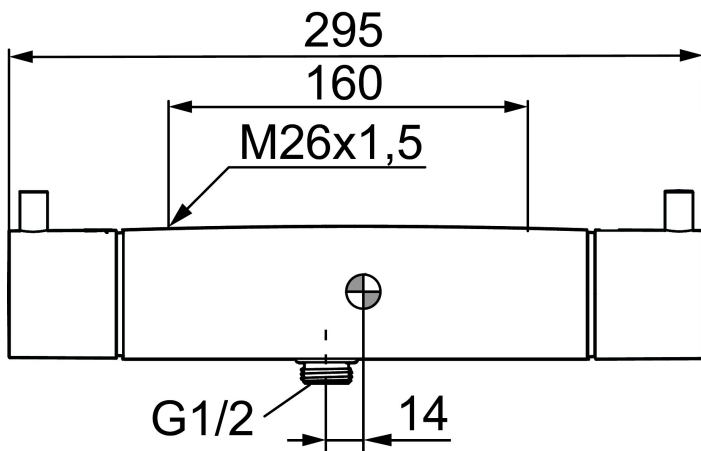

Art.nr: 96800000

RSK: 8342157

Utförande: Krom, 160 c/c

Unika egenskaper

Skyddsmodul 

- Utlopp ned
- Tryckbalanserad termostatblandare
- Keramisk avstängning
- Eco-stopp
- Med typgodkända backventiler
- Duschansl. utsprång från vägg: 58 mm