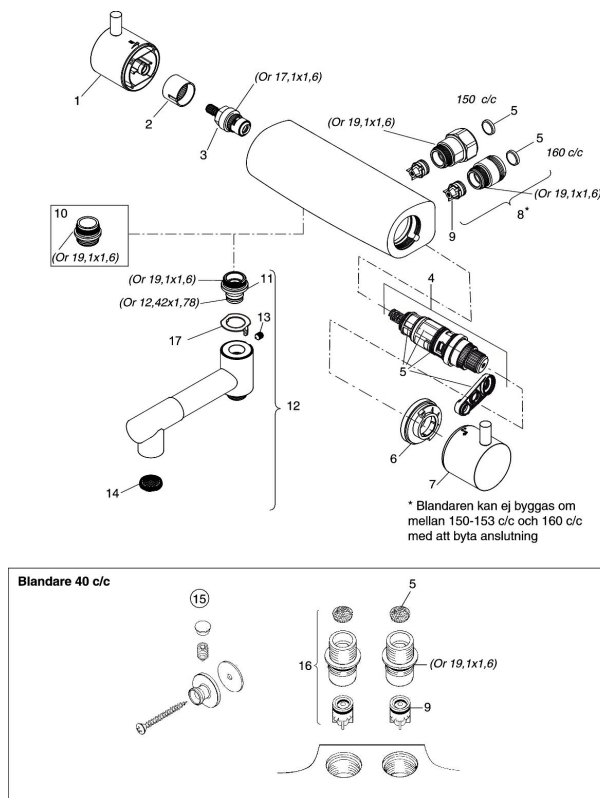

Art.nr: 96800000

RSK: 8342157

Utförande: Krom, 160 c/c

Unika egenskaper

Skyddsmodul 

- Utlopp ned
- Tryckbalanserad termostatblandare
- Keramisk avstängning
- Eco-stopp
- Med typgodkända backventiler
- Duschansl. utsprång från vägg: 58 mm

PRODUKTBESKRIVNING

GARDA duschblandare

FM Mattsson Garda är en intelligent blandare för dusch och bad. Här samarbetar stilren form med utmärkt funktion på ett föredömligt sätt. Förutom tidigare kända funktioner som den exakta temperaturhållningen och garanterad driftsäkerhet vid kalkhaltigt vatten, har blandaren försetts med vår smarta energisparfunktion EcoPlus och en uppgraderad hetvattenspär.

Art.nr: 96800000

RSK: 8342157

Reservdelslista

NR.	ART.NR	RSK	BESKRIVNING
1	35730000	8591928	Ratt, mängdratt
2	35710000	8591929	Eco indikeringshylsa
3	35900000	8586325	Keramiskt kranöverdel
4	38601009	8591609	Reglerpaket komplett, butiksförpackad
5	38680009	8591701	Filtersats, inkl. o-ringar, serviceverktyg
6	59590000	8591930	Skållningsskyddsring
7	35740000	8591931	Ratt, temperaturratt
8	59800000	8591543	Anslutningsnippel 160 c/c
8	59810000	8591544	Anslutningsnippel 150 c/c (vänstergängad)

NR.	ART.NR	RSK	BESKRIVNING
9	29830529	8591702	Backventiler, 2-pack
10	39710000	8591571	Nippel M22x1-G1/2 (duschblandare)
11	39753000	8591516	Nippel
12	96990000	8154058	Utloppspip med vridpipomkastare
13	38086000	8439701	Låsskruv
14	59552410	8242172	Utan begränsning, grå
15	29712000	8591530	Väggfäste, komplett
16	59820000	8591545	Inloppsnyppel
17	38521000	8295345	Spärring