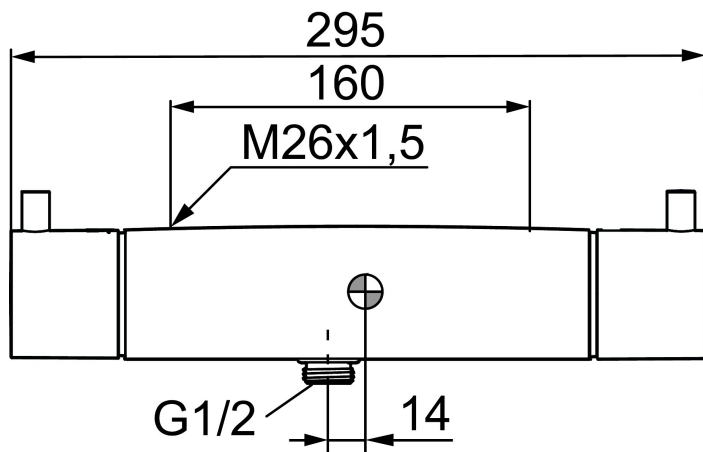

Unika egenskaper

5 ÅRS
KALK
GARANTI

5 ÅRS
TEMP
GARANTI

eco plus

safe temp

- Utlopp ned
- Tryckbalanserad termostatblandare
- Keramisk avstängning
- Eco-stopp
- Med typgodkända backventiler
- Duschansl. utsprång från vägg: 58 mm

Skyddsmodul