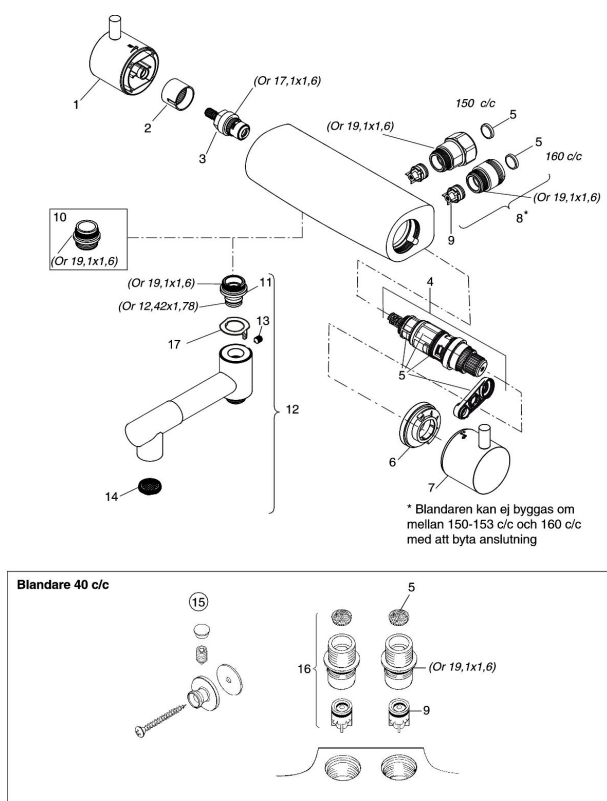

Skyddsmodul 

PRODUKTBESKRIVNING

Duschblandare Garda

FM Mattsson Garda är en intelligent blandare för dusch och bad. Här samarbetar stilren form med utmärkt funktion på ett föredömligt sätt. Förutom tidigare kända funktioner som den exakta temperaturhållningen och garanterad driftsäkerhet vid kalkhaltigt vatten, har blandaren försetts med vår smarta energisparfunktion EcoPlus och en uppgraderad hetvattenspär.

Art.nr: 96800000

RSK: 8342157

Reservdelista

NR.	ART.NR	RSK	BESKRIVNING
1	35730000	8591928	Ratt, mängdratt
2	35710000	8591929	Eco indikeringshylsa
3	35900000	8586325	Keramiskt kranöverdel
4	38601009	8591609	Reglerpaket komplett, butiksförpackad
5	38680009	8591701	Filtersats, inkl. o-ringar, serviceverktyg
6	59590000	8591930	Skållningsskyddsring
7	35740000	8591931	Ratt, temperaturratt
8	59800000	8591543	Anslutningsnippel 160 c/c
8	59810000	8591544	Anslutningsnippel 150 c/c (vänstergängad)

NR.	ART.NR	RSK	BESKRIVNING
9	29830529	8591702	Backventiler, 2-pack
10	39710000	8591571	Nippel M22x1-G1/2 (duschblandare)
11	39753000	8591516	Nippel
12	96990000	8154058	Utloppspip med vridpipomkastare
13	38086000	8439701	Låsskruv
14	59552410	8242172	Utan begränsning, grå
15	29712000	8591530	Väggfäste, komplett
16	59820000	8591545	Inloppsnyppel
17	38521000	8295345	Spärring