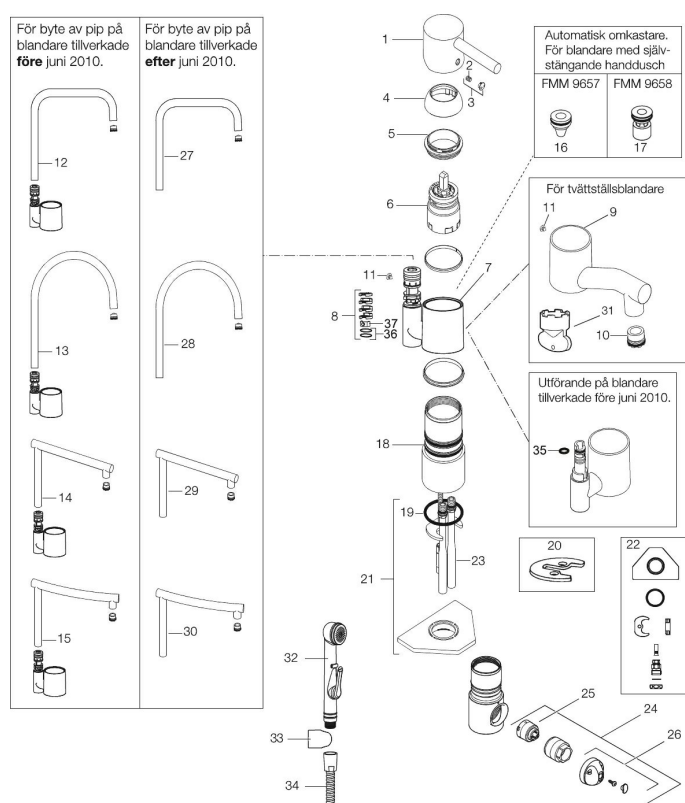

Artikkelnummer: 96010010 NRF-nummer: 4300938

Unike funksjoner

- Mykstengende
- Vannmengdebegrenser og temperatursperre
- Svingbar tut sperre 60°, 85°, 110° eller 360°
- Eco Flow (energi- og vannbesparende strålesamler)
- Avstengning for maskin Kv, omstillbar til Vv
- For hull i benk Ø32-35 mm

Artikkelnummer: 96010010 **NRF-nummer:** 4300938

Reservedelsliste

NR.	FMM-NR	NRF-NUMMER	BESKRIVELSE
1	59400000	4305002	Spak med låsskrue og plugg, krom
2	38731006	4305051	Låsskrue
3	59410000	4305003	Merkeplugg og skrue
4	59330000	4305055	Dekkhylse, krom
5	38051000	4305737	Innsatsmutter, Krom
6	59110000	4305776	Ikke kaldstart
7	59782000	4305004	Tuthylse med tutfeste. Krom. Mod. juni 2010
8	58640000	4303927	Pakningssett med sperreringer. Mod. juni 2010
9	59700000	4304035	Utløpstut til servantbatter, krom