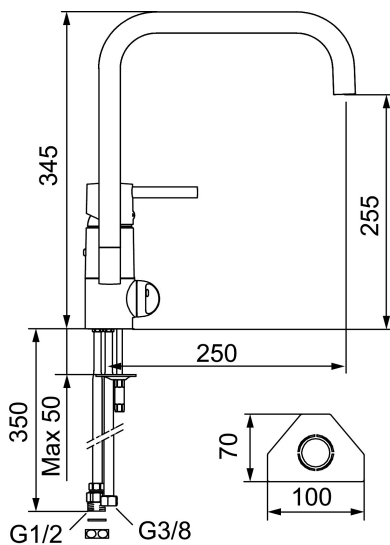

Unike funksjoner

- Mykstengende
- Vannmengdebegrenser og temperatursperre
- Svingbar tut sperre 60°, 85°, 110° eller 360°
- Eco Flow (energi- og vannbesparende strålesamler)
- Avstengning for maskin Kv, omstillbar til Vv
- For hull i benk Ø32-35 mm

Tilbakeslagssikring