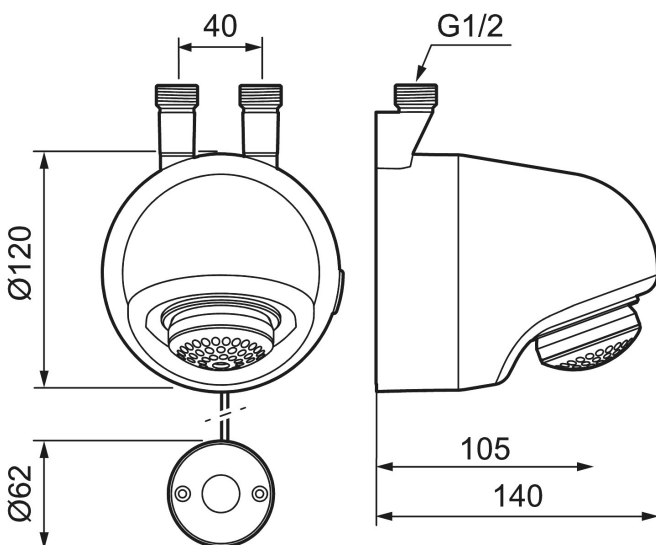

Unika egenskaper

FM Mattsson tronic compact WMS, med termostatblandare, batteridrift

Art.nr: 95176000

RSK: 8320231

Utförande: Krom, batteridrift (inkl. batteri och kopplingsats)

- WMS-blandare med möjlighet till trådlös uppkoppling mot vårt Tronic WMS system alternativ programmering via Dongel
- Termostatfunktion med justerbar temperatur
- Programmerbar startknapp. Spoltid från 10–60 sek, (30 sek är fabriksinställt)
- Duschstrålen kan vinklas +/- 5°
- Flöde 9 l/min
- Mjukstängande magnetventil
- Spoltidsbegränsning, förhindrar översvämning
- Städläge, tidsbegränsad avstängning vid rengöring
- Låg strömförbrukning – lång livslängd
- Kan genomspolas med hetvatten för legionellasanering
- Återströmningsskydd enligt EU-standard SS-EN 1717

Installation:

- Anslutning uppåt G1/2"
- Batteridrift, anpassningsbar till nät drift
- Vid nät drift krävs AC-adapter art.nr. S600131 och stickproppsadapter art.nr. S600129, alternativt transformator art.nr. S600128
- Elkabeln mellan duschvud och startknapp placeras lämpligen i kakelfog eller i rör, men tänkt på att väggens tätningsskikt ej får skadas