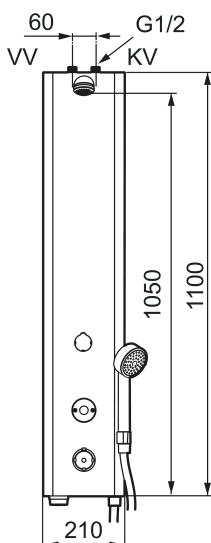

## FM Mattsson tronic duschpanel WMS, med termostatblandare, batteridrift

Art.nr: 95076002 RSK: 8255859

Utförande: Mattvitt utförande, batteridrift (inkl. batteri)

- Med handdusch och slang
- Säkerhetsblandare med termostatfunktion
- Säkerhetsstopp vid 38°
- Justerbar maxtemperatur, förinställd på 42°
- Programmerbar startknapp. Spoltid från 10–60 sek, (30 sek är fabriksinställt)
- Duschstrålen kan vinklas +/- 5°
- Flöde 9 l/min
- Mjukstängande magnetventil
- Spoltidsbegränsning, förhindrar översvämning
- Städsläge, tidsbegränsad avstängning vid rengöring
- Rostfritt utförande med pulverlackerad kåpa. Standardkulör vit NCS S0500-N, Glans 30, övriga kulörer och glanstal offereras på begäran.
- WMS-blandare med möjlighet till trådlös uppkoppling mot vårt Tronic WMS system alternativ programmering via Dongel
- Låg strömförbrukning – lång livslängd
- Kan genomspolas med hetvatten för legionellasanering
- Återströmningsskydd enligt EU-standard SS-EN 1717