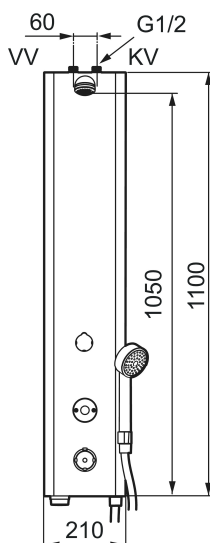

## FM Mattsson tronic duschpanel WMS, med termostatblandare, batteridrift

Art.nr: 95076002 RSK: 8255859

Utförande: Mattvitt utförande, batteridrift (inkl. batteri)

- Med handdusch och slang
- Säkerhetsblandare med termostatfunktion
- Säkerhetsstopp vid 38°
- Justerbar maxtemperatur, förinställd på 42°
- Programmerbar startknapp. Spoltid från 10–60 sek, (30 sek är fabriksinställt)
- Duschstrålen kan vinklas +/- 5°
- Flöde 9 l/min
- Mjukstängande magnetventil
- Spoltidsbegränsning, förhindrar översvämning
- Städsläge, tidsbegränsad avstängning vid rengöring
- Rostfritt utförande med pulverlackerad kåpa. Standardkulör vit NCS S0500-N, Glans 30, övriga kulörer och glanstal offereras på begäran.
- WMS-blandare med möjlighet till trådlös uppkoppling mot vårt Tronic WMS system alternativ programmering via Dongel
- Låg strömförbrukning – lång livslängd
- Kan genomspolas med hetvatten för legionellasanering
- Återströmningsskydd enligt EU-standard SS-EN 1717