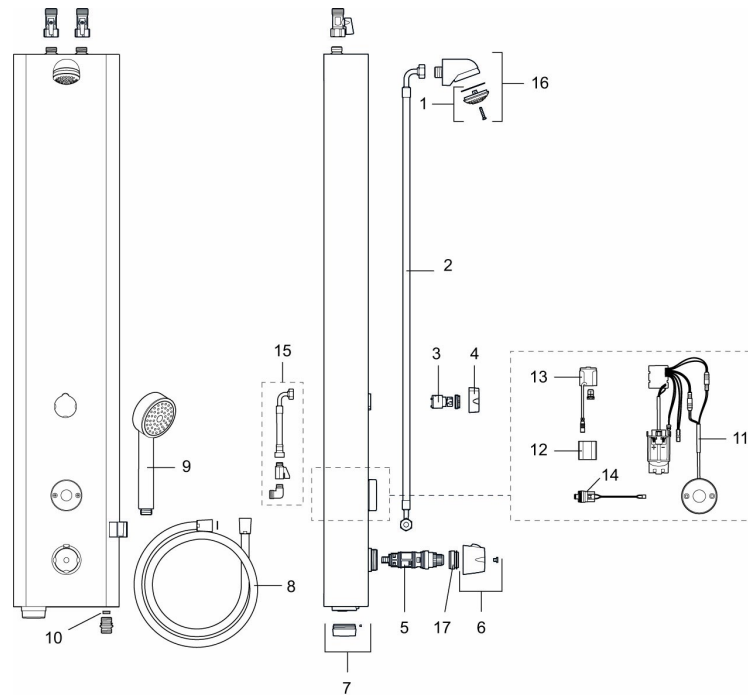

PRODUKTBESKRIVNING

FM Mattsson tronic duschpanel WMS, med termostatblandare, batteridrift

Art.nr: 95076002

RSK: 8255859

Reservdelslista

NR.	ART.NR	RSK	BESKRIVNING
1	29182000	8221808	Duschsil
2	39090700	8221813	Anslutningsslang, 700 mm
3	59072000	8221814	Insats till omkastare
4	16221700	8221796	Vred till omkastare
5	38607000	8591963	Reglerpaket, komplett, inkl. serviceverktyg
6	S600222	8239545	Temperaturratt, komplett
7	16222600	8438816	Batterilock, svart
8	34831750	8221810	Duschslang, 1,75 m
9	94760900	8221816	Handdusch
10	29900600	8224321	Flödesbegränsare, konstantflöde 6 l/min vid 2–6 bar
10	29900900	8221809	Flödesbegränsare, konstantflöde 9 l/min vid 2–6 bar
10	29901200	8224320	Flödesbegränsare, konstantflöde 12 l/min vid 2–6 bar
11	16216500	8438815	Elektronikenhet