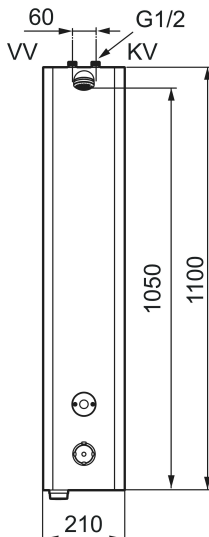

FM Mattsson Tronic dusjpanel WMS UV-LED, med termostat

Watersprint dusjpanel

FM Mattsson er stolte av å presentere verdens første dusjpanel med trygg og effektiv vannrensing ved hjelp av UV-LED-teknologi.

Takket være den unike kombinasjonen av FM Mattssons verdensledende elektronikk og termostatteknologi sammen med Watersprints unike UV-LED-enhet, oppnås det et veldig trygt produkt for å bekjempe legionellabakteriene.

Integrasjon mellom dusjpanelet og UV-LED-enheten sikrer at dusjvannet alltid blir desinfisert. Hvis enheten ikke fungerer, slås dusjpanelet av.

Ved hjelp av Tronic WMS-systemet er det mulig å overvåke og håndtere de installerte dusjpanelene, inkludert UV-LED-enheten.

Dusjpanelene finnes med termostat eller for systemer med forhåndsblandet vann.

Watersprint – Intelligent vannrensing

Watersprint er et revolusjonerende produkt som på en smart måte desinfiserer vann i umiddelbar nærhet av tappepunktet ved å bruke UVC-lys generert fra lysdioder på størrelse med et knappenålshode. Teknologien er kun aktiv ved gjennomstrømning av vann, og er derfor svært energieffektiv. Produktet er også helt uten kvikksølv.

Det er dessuten vedlikeholdsfritt, ettersom årlig bytte av lyskilder er unødvendig.

UVC-lyset dreper og reduserer bakterier (legionella), virus og protozoer på en svært effektiv måte.

Artikkelnummer: 95036100   NRF: 4304896

- Dusjpanel med innebygd UV-LED-enhet for effektiv kontroll av legionellabakterier og andre mikroorganismer
- Mulighet for trådløs oppkobling
- Innebygd sikkerhetsfunksjon som slår av vannet i tilfelle en UV-enhetsfeil
- Sikkerhetsbatteri
- Programmerbar startknapp. Stillbar spyletid 10-60 sek, fabrikkinnstilt på 30 sek.
- Dusjstrålen kan vinkles +/- 5°