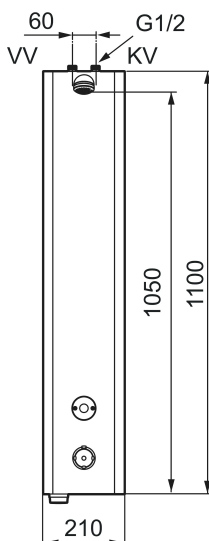

FM Mattsson Tronic termostatisk brusepanel WMS UV-LED

Watersprint brusepanel

FM Mattsson præsenterer med stolthed verdens første brusepanel med sikker og effektiv vandrensning ved hjælp af UV LED-teknik.

Via den unikke kombination af FM Mattssons verdensledende elektronik og termostatteknik får man, sammen med Watersprints unikke UV LED-enhed, et meget sikkert produkt til bekæmpelse af legionellabakterien.

Integreringen mellem brusepaneler og UV LED-enheden sikrer at vandet fra bruseren altid er desinficeret. Hvis enheden ikke fungerer, slukker brusepanelet.

Via vores Tronic WMS-system kan man overvåge og håndtere sine installerede brusepaneler inklusive UV LED-enheden.

Watersprint - Intelligent vandrensning

Watersprint er et revolutionerende produkt som ved at benytte UVC-lys genereret fra lysdioder på størrelse med et knappenålshoved, på en intelligent måde desinficerer vand i umiddelbar nærhed af tæppestedet. Teknikken er kun aktiv ved gennemstrømning af vand, hvilket gør den meget energibesparende. Produktet er desuden helt uden kviksølv.

Det er også vedligeholdelsesfrit fordi der ikke er behov for årlige udskiftninger af pærer.

UVC-lyset dræber og reducerer bakterier (Legionella), virus og protozoer på en meget effektiv måde.

Artikel-nummer: 95036100 VVS: 723891364

- Brusepanel med indbygget UV-LED enhed til effektiv bekæmpelse af legionellabakterier og andre mikroorganismer.
- Mulighed for trådløs opkobling.
- Indbygget sikkerhedsfunktion som lukker for vandet i enheden ved potentiel fejl på UV enheden.
- Trykbalanceret termostatisk funktion.
- Velegnet til svømmehaller, idrætsanlæg og i andre større baderum.