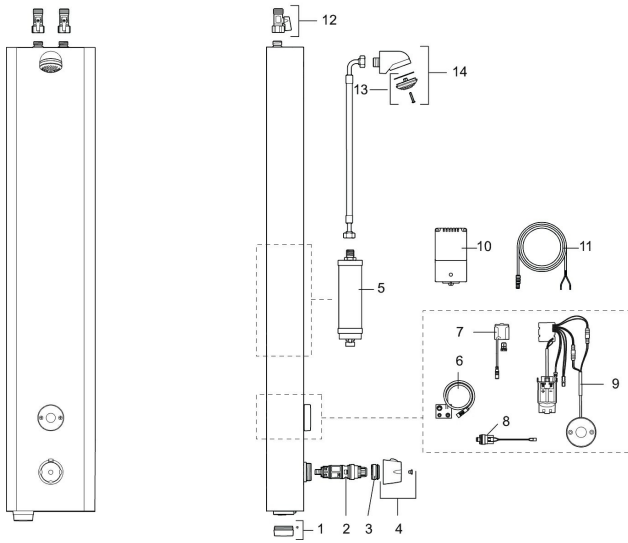

## Tronic duschpanel WMS UV-LED. Produceret fra 2019.

Artikel-nummer: 95020100\_variant

Unikke egenskaber