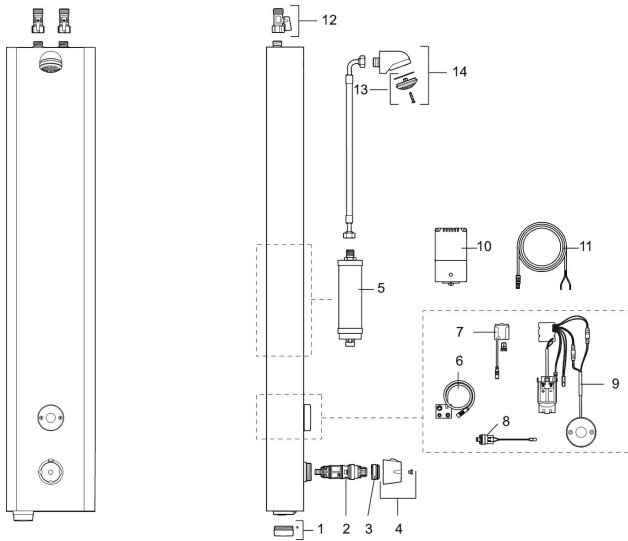

Tronic duschpanel WMS UV-LED. Produceret fra 2019.

Artikel-nummer: 95020100_variant

Unikke egenskaber