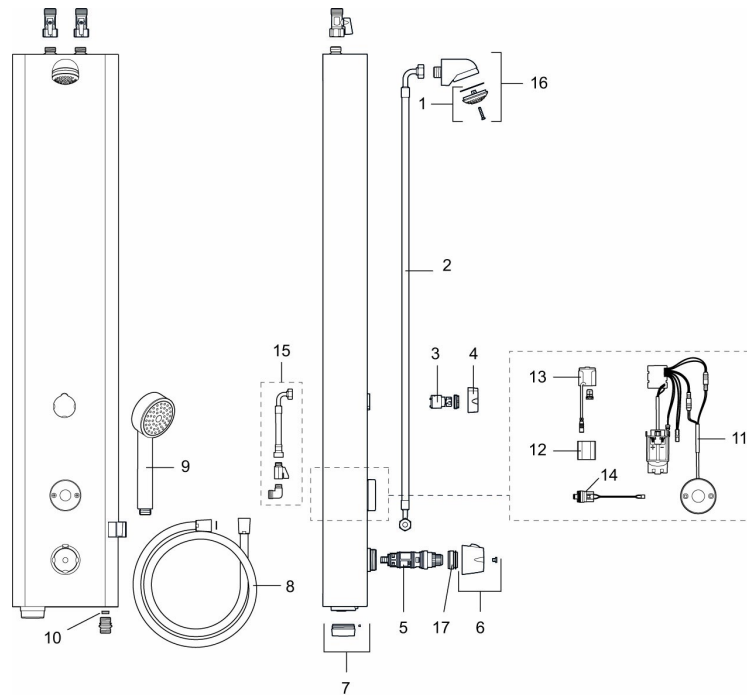

PRODUKTBESKRIVNING

FM Mattsson tronic duschpanel
WMS, med städuttag, med
termostatblandare, nät drift

Art.nr: 95016162

RSK: 8255866

Reservdelista

NR.	ART.NR	RSK	BESKRIVNING
1	29182000	8221808	Duschsil
2	39090700	8221813	Anslutningsslang, 700 mm
3	59072000	8221814	Insats till omkastare
4	16221700	8221796	Vred till omkastare
5	38607000	8591963	Reglerpaket, komplett, inkl. serviceverktyg
6	S600222	8239545	Temperaturratt, komplett
7	16222600	8438816	Batterilock, svart
8	34831750	8221810	Duschslang, 1,75 m
9	94760900	8221816	Handdusch
10	29900600	8224321	Flödesbegränsare, konstantflöde 6 l/min vid 2–6 bar
10	29900900	8221809	Flödesbegränsare, konstantflöde 9 l/min vid 2–6 bar
10	29901200	8224320	Flödesbegränsare, konstantflöde 12 l/min vid 2–6 bar
11	16216500	8438815	Elektronikenhet