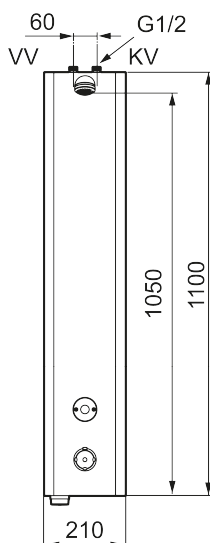

Unika egenskaper

Skyddsmodul 

FM Mattsson tronic duschpanel WMS, med städuttag, med termostatblandare, nätdrift

Art.nr: 95016162 **RSK:** 8255866

Utförande: Mattvitt utförande, nätdrift (exkl. transformator), inkl. AC-adapter och 5 m skarvkabel

- Duschpanel med städuttag för anslutning av spolslang för städning. Städuttaget är kopplat till kall eller blandvatten beroende på duschpanel. Levereras med snabbkoppling och slangnippel samt nyckel för av/på.
- Säkerhetsblandare med termostatfunktion
- Säkerhetsstopp vid 38°
- Justerbar maxtemperatur, förinställd på 42°
- Programmerbar startknapp. Spoltid från 10–60 sek, (30 sek är fabriksinställt)
- Duschstrålen kan vinklas +/- 5°
- Flöde 9 l/min
- Mjukstängande magnetventil
- Spoltidsbegränsning, förhindrar översvämning
- Städläge, tidsbegränsad avstängning vid rengöring
- Rostfritt utförande med pulverlackerad kåpa. Standardkulör vit NCS S0500-N, Glans 30, övriga kulörer och glanstal offereras på begäran.
- WMS-blandare med möjlighet till trådlös uppkoppling mot vårt Tronic WMS system alternativ programmering via Dongel
- Kan genomspolas med hetvatten för legionellasanering
- Återströmningsskydd enligt EU-standard SS-EN 1717