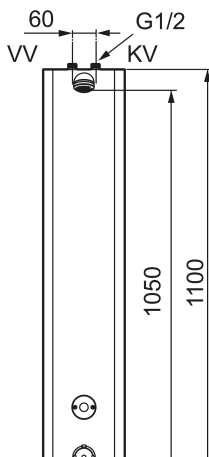

Unika egenskaper

Skyddsmodul

FM Mattsson tronic duschpanel WMS, med termostatblandare, nätdrift

Art.nr: 95016102 **RSK:** 8255856

Utförande: Mattvitt utförande, nätdrift (exkl. transformator), inkl. AC-adapter och 5 m skarvkabel