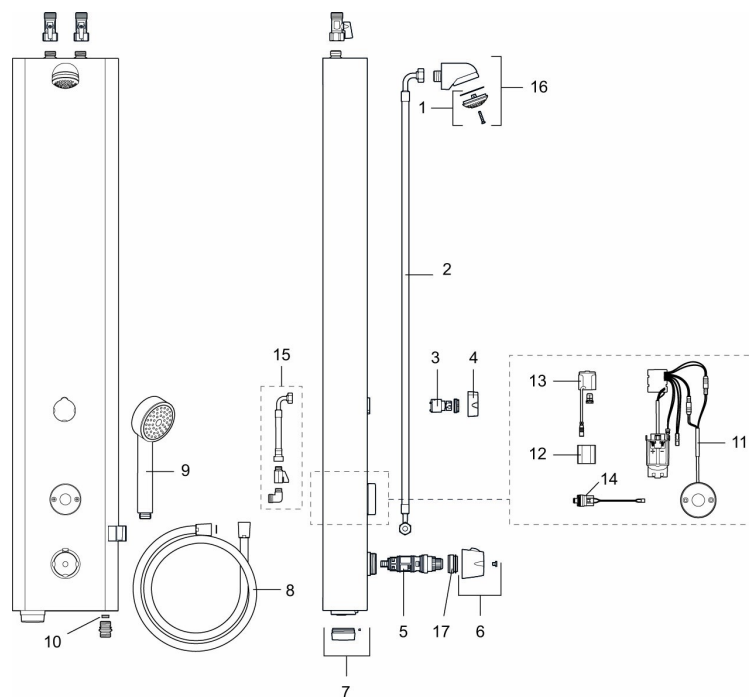

Unika egenskaper

Skyddsmodul

FM Mattsson tronic duschpanel WMS, med termostatblandare, nätdrift

Art.nr: 95016102 **RSK:** 8255856

Utförande: Mattvitt utförande, nätdrift (exkl. transformator), inkl. AC-adapter och 5 m skarvkabel

Installation:

- Anslutning uppåt G1/2". Kulventil med lekande mutter beställs separat
- Vid nätdrift krävs stickproppsadapter art.nr. S600129, alternativt transformator art.nr. S600128

Funktioner via Tronic WMS/Dongel:

PRODUKTBESKRIVNING

FM Mattsson tronic duschpanel WMS, med termostatblandare, nätdrift

Art.nr: 95016102

RSK: 8255856

Reservdelslista

NR.	ART.NR	RSK	BESKRIVNING
1	29182000	8221808	Duschsil
2	39090700	8221813	Anslutningsslang, 700 mm
3	59072000	8221814	Insats till omkastare
4	16221700	8221796	Vred till omkastare
5	38607000	8591963	Reglerpaket, komplett, inkl. serviceverktyg
6	S600222	8239545	Temperaturratt, komplett
7	16222600	8438816	Batterilock, svart
8	34831750	8221810	Duschslang, 1,75 m
9	94760900	8221816	Handdusch
10	29900600	8224321	Flödesbegränsare, konstantflöde 6 l/min vid 2–6 bar
10	29900900	8221809	Flödesbegränsare, konstantflöde 9 l/min vid 2–6 bar
10	29901200	8224320	Flödesbegränsare, konstantflöde 12 l/min vid 2–6 bar
11	16216500	8438815	Elektronikenhet