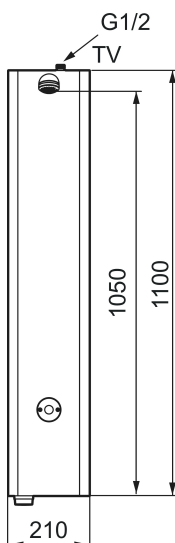

Unika egenskaper

Skyddsmodul 

FM Mattsson tronic duschpanel WMS, för tempererat vatten, batteridrift

Art.nr: 95000000

RSK: 8255824

Utförande: Rostfritt utförande, batteridrift (inkl. batteri)

- Förblandat vatten
- Programmerbar startknapp. Spoltid från 10–60 sek, (30 sek är fabriksinställt)
- Duschstrålen kan vinklas +/- 5°
- Flöde 9 l/min
- Mjukstängande magnetventil
- Spoltidsbegränsning, förhindrar översvämning
- Städläge, tidsbegränsad avstängning vid rengöring
- Låg strömförbrukning – lång livslängd
- WMS-blandare med möjlighet till trådlös uppkoppling mot vårt Tronic WMS system alternativ programmering via Dongel
- Kan genomspolas med hetvatten för legionellasanering
- Återströmningsskydd enligt EU-standard SS-EN 1717