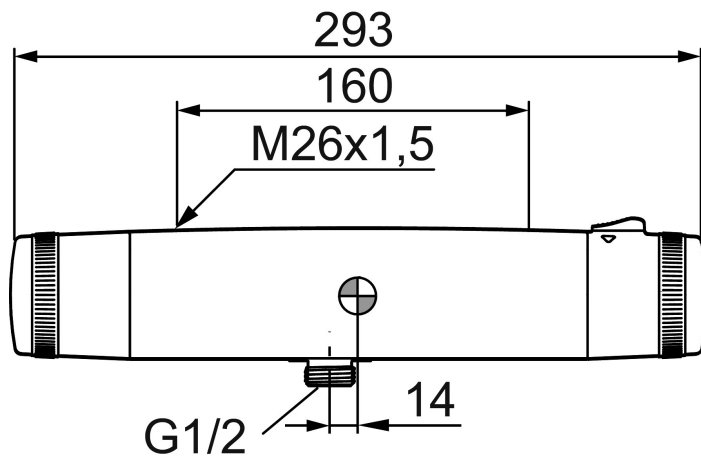

### Unika egenskaper

5 ÅRS  
KALK  
GARANTI

5 ÅRS  
TEMP  
GARANTI

Skyddsmodul 

- Utlopp ned
- Tryckbalanserad termostatblandare
- Med typgodkända backventiler
- Duschansl. utsprång från vägg: 58 mm