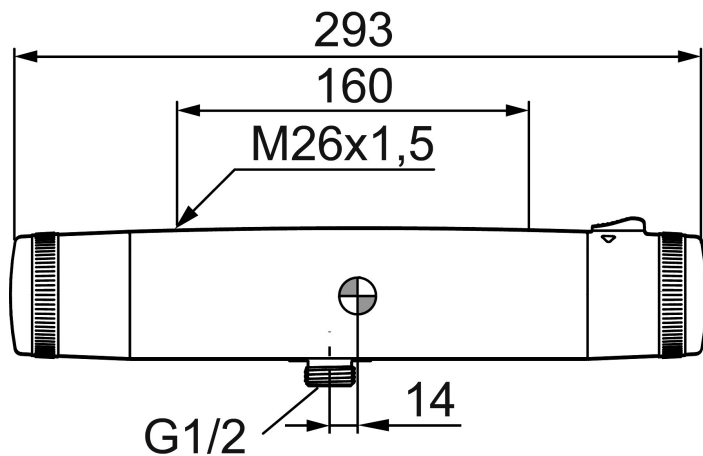

### Unika egenskaper

5 ÅRS  
KALK  
GARANTI

5 ÅRS  
TEMP  
GARANTI

Skyddsmodul 

- Utlopp ned
- Tryckbalanserad termostatblandare
- Med typgodkända backventiler
- Duschansl. utsprång från vägg: 58 mm