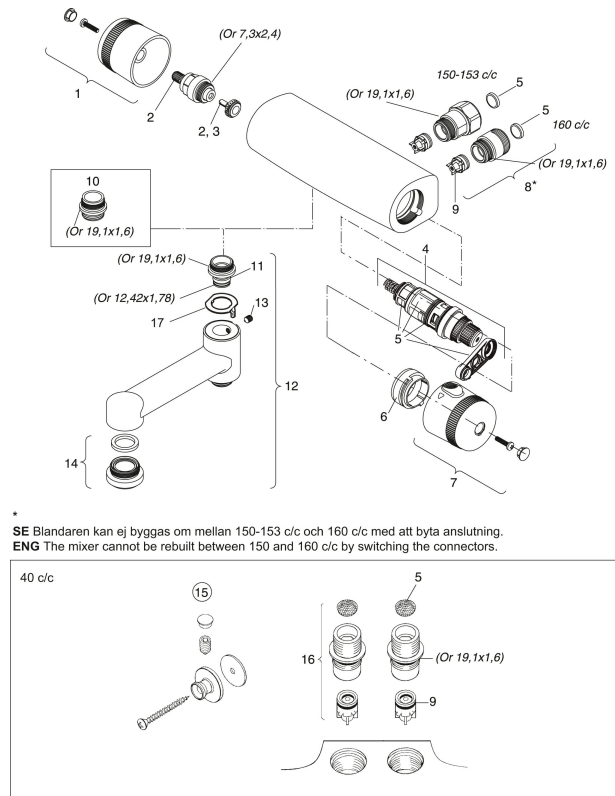

## Reservdelista

NR.	ART.NR	RSK	BESKRIVNING
1	35460000	8591514	Ratt, mängdratt, krom
2	35201400	8585846	Kranöverdel med kägla
3	36001500	8913411	Krankägla
3	36001549	8913436	Krankägla, 10-pack
4	38601009	8591609	Reglerpaket komplett, butiksförpackad
5	38680009	8591701	Filtersats, inkl. o-ringar, serviceverktyg
6	38520007	8591592	Skållningskyddsring, standard, svart
7	35470000	8591515	Ratt, temperaturratt, krom
8	59800000	8591543	Anslutningsnippel 160 c/c
8	59810000	8591544	Anslutningsnippel 150 c/c (vänstergängad)