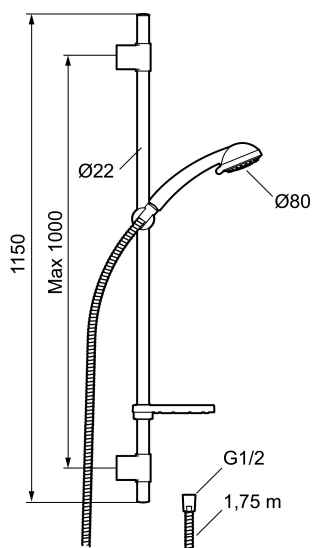

Brusesæt 9000E

9000E serien raffineres og suppleres løbende. Ergonomi og miljøhensyn går hånd i hånd med kvalitet og godt design. Serien har udmærket sig på flere områder og ikke mindst seriens miljø-og sikkerhedsmæssige egenskaber har konstant været i bevidstheden ved udviklingen af de nye brusersæt. Ingen detalje er overladt til tilfældighederne. Bruseren består af en håndbruser og bruserstang og har en række smarte løsninger. Ligesom andre produkter i 9000E serien er dette er en del af ECO-SAFE koncept.

Artikel-nummer: 94703010 VVS: 737580334

- EcoSafe®
- Bruserstang med håndbruser Ø80 mm, 3 stråleindstillinger, kalkafvisende si, 1750 mm bruseslange og transparent sæbeskål.
- 1000 mm bruserstang.
- Flexibelt vægbeslag med membran.
- Eco Flow 9 l/min.
- Rub clean.
- Slangen opfylder EN 1113.