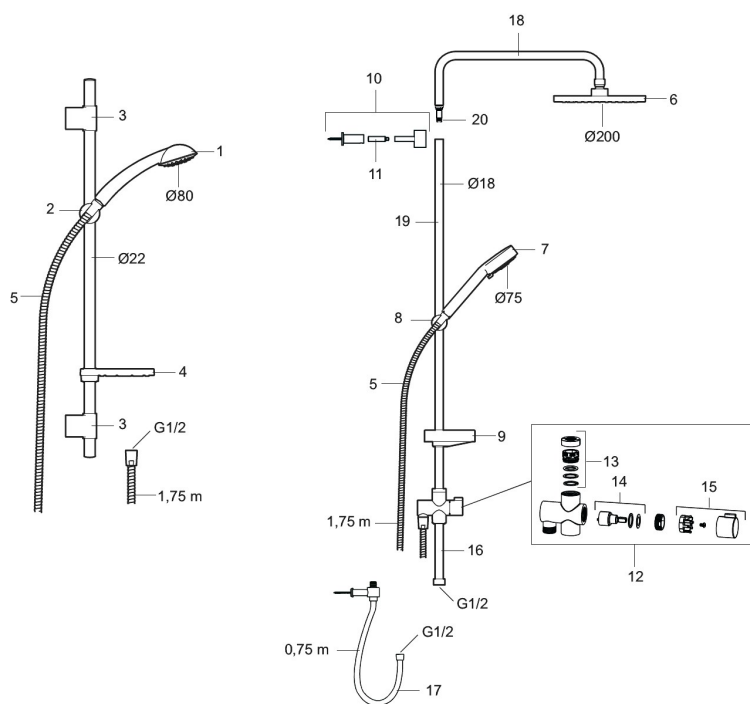

Artikel-nummer: 94703010 VVS: 737580334

- EcoSafe®
- Bruserstang med håndbruser Ø80 mm, 3 stråleindstillinger, kalkafvisende si, 1750 mm bruseslange og transparent sæbeskål.
- 1000 mm bruserstang.
- Flexibelt vægbeslag med membran.
- Eco Flow 9 l/min.
- Rub clean.
- Slangen opfylder EN 1113.

PRODUKTBESKRIVELSE

Brusesæt 9000E

9000E serien raffineres og suppleres løbende. Ergonomi og miljøhensyn går hånd i hånd med kvalitet og godt design. Serien har udmærket sig på flere områder og ikke mindst seriens miljø-og sikkerhedsmæssige egenskaber har konstant været i bevidstheden ved udviklingen af de nye brusesæt. Ingen detalje er overladt til tilfældighederne. Bruseren består af en håndbruser og bruserstang og har en række smarte løsninger. Ligesom andre produkter i 9000E serien er dette er en del af ECO-SAFE koncept.

Artikel-nummer: 94703010 **VVS:** 737580334

Reservedelsliste

NR.	FMM-NR	VVS	BESKRIVELSE
1	94750900	738503104	Håndbruser
1	94753900	738503304	Håndbruser, 3 stråleindstillinger
2	94780000	737579904	Bruserholde Ø22
3	83710000	745136850	Vægbeslag Ø22
4	94790000	745137151	Sæbeskål Ø22
5	34841750	738153104	Bruseslange, 1,75 m
6	93991000	745137796	Bruserhoved
7	93840900	738515204	Håndbruser
8	94671000	737532804	Bruserholder Ø18
9	93441000	737580934	Sæbeskål Ø18 og Ø24

NR.	FMM-NR	VVS	BESKRIVELSE
10	58950000	745137104	Vægbeslag
11	27923500		Forlængerpind a 25 mm
12	58903000	745137804	Bruseromskifter
13	58961000	745137805	Reservedelssæt til omskifter
14	59071000	745137806	Indsats
15	59081000	745137807	Greb til omskifter
16	58920100		Underrør
17	93971000	745136660	Underkobling Converter Flexi
18	58941350		Overrør
19	58930959	737531804	Forlængerrør 950mm
20	37800938		