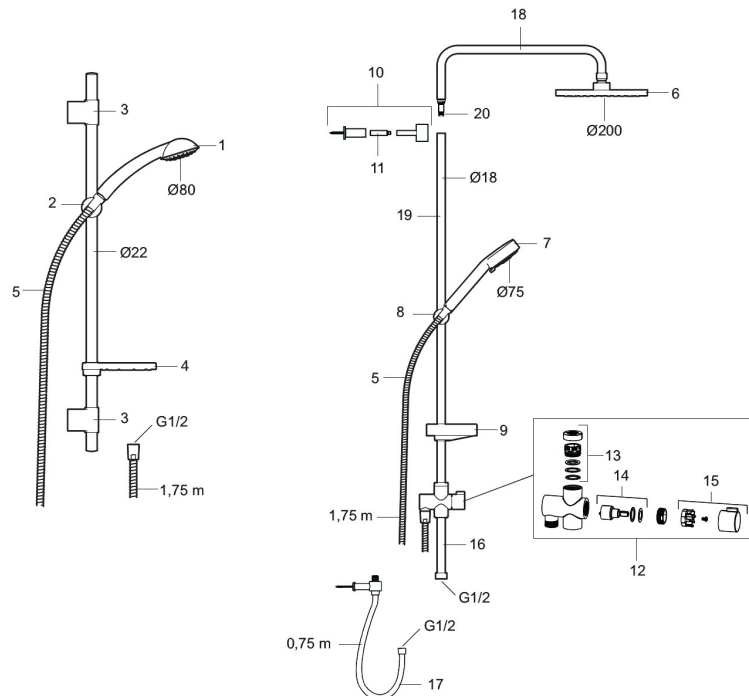

PRODUKTBESKRIVNING

Duschset 9000E

9000E med ett strålläge, lång version
9000E-serien förfinas och kompletteras ständigt. Ergonomi och ekologi går hand i hand med kvalitet och god design. Serien har utmärkt sig på flera områden inom miljöhänsyn och säkerhetstänkande och samma egenskaper har eftersträvats i framtagandet av den nya duschen. Ingen detalj har lämnats åt slumpen och duschen ger ett mycket robust intryck. Duschen består av en handdusch samt duschstång och har flera smarta lösningar. Precis som övriga produkter i 9000E serien så ingår denna i EcoSafe® -konceptet.

Art.nr: 94701010

RSK: 8197657

Reservdelista

NR.	ART.NR	RSK	BESKRIVNING
1	94750900	8199210	Handdusch
1	94753900	8199211	Handdusch, 3-stålig
2	94780000	8185685	Handduschhållare
3	83710000	8186586	Väggfäste
4	94790000	8185648	Tvålhylla, transparent
5	34841750	8181618	Duschslang, 1,75 m
6	93991000	8180619	Duschsil
7	93840900	8199217	Handdusch