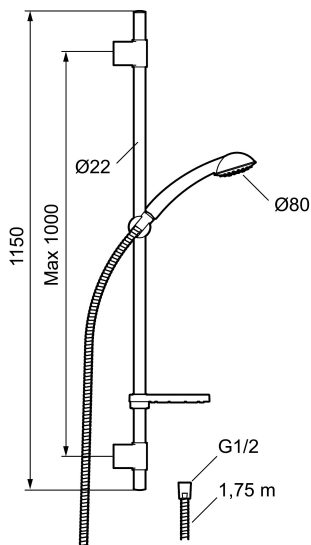

Unika egenskaper

- Handdusch med Eco Flow 9 l/min och kalkavvisande sil
- Med transparent tvålhylla
- Duschstången har flexibelt övre väggfäste, med väggtätning