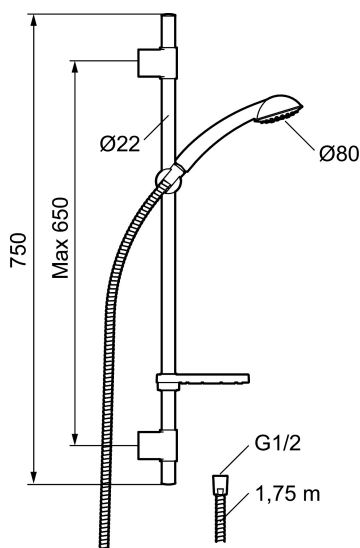

Unikke egenskaber

Brusesæt 9000E

Brusersæt 9000E9000E serien raffineres og suppleres løbende. Ergonomi og miljøhensyn går hånd i hånd med kvalitet og godt design. Serien har udmærket sig på flere områder og ikke mindst seriens miljø- og sikkerhedsmæssige egenskaber har konstant været i bevidstheden ved udviklingen af de nye brusersæt. Ingen detalje er overladt til tilfældighederne. Bruseren består af en håndbruser og bruserstang og har en række smarte løsninger. Ligesom andre produkter i 9000E serien er dette er en del af ECO-SAFE koncept.

Artikel-nummer: 94701000 VVS: 737579134

- EcoSafe®
- Bruserstang med håndbruser Ø80 mm, kalkafvisende si, 1750 mm bruseslange og transparent sæbeskål.
- Fleksibelt vægbeslag med membran.
- Eco Flow 9 l/min.
- Rub clean.
- Slangen opfylder EN 1113.