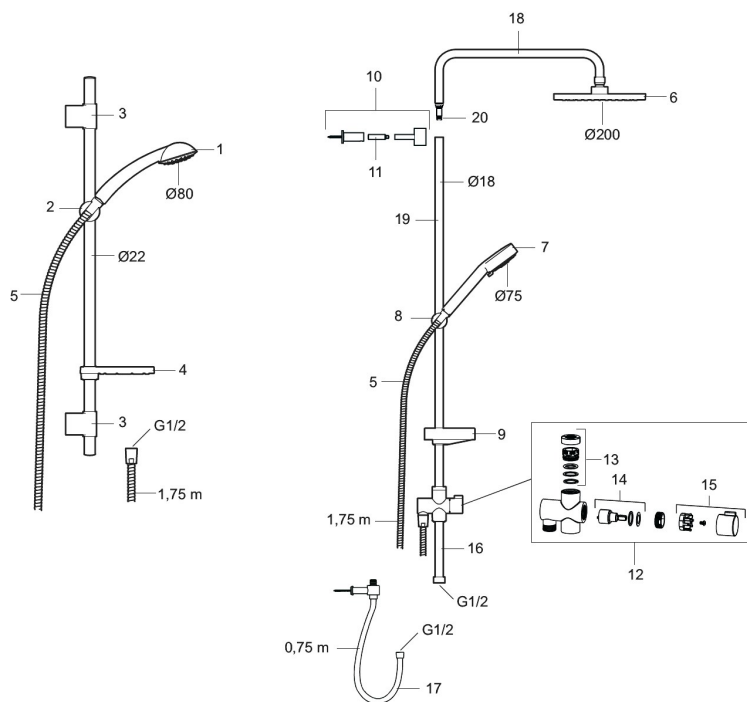

Artikel-nummer: 94701000 VVS: 737579134

- EcoSafe®
- Bruserstang med håndbruser Ø80 mm, kalkafvisende si, 1750 mm bruseslange og transparent sæbeskål.
- Fleksibelt vægbeslag med membran.
- Eco Flow 9 l/min.
- Rub clean.
- Slangen opfylder EN 1113.

PRODUKTBEKRIVELSE

Brusesæt 9000E

Brusersæt 9000E9000E serien raffineres og suppleres løbende. Ergonomi og miljøhensyn går hånd i hånd med kvalitet og godt design. Serien har udmærket sig på flere områder og ikke mindst seriens miljø- og sikkerhedsmæssige egenskaber har konstant været i bevidstheden ved udviklingen af de nye brusersæt. Ingen detalje er overladt til tilfældighederne. Bruseren består af en håndbruser og bruserstang og har en række smarte løsninger. Ligesom andre produkter i 9000E serien er dette er en del af ECO-SAFE koncept.

Artikel-nummer: 94701000 **VVS:** 737579134

Reservedelsliste

NR.	FMM-NR	VVS	BESKRIVELSE
1	94750900	738503104	Håndbruser
1	94753900	738503304	Håndbruser, 3 stråleindstillinger
2	94780000	737579904	Bruserholde Ø22
3	83710000	745136850	Vægbeslag Ø22
4	94790000	745137151	Sæbeskål Ø22
5	34841750	738153104	Bruseslange, 1,75 m
6	93991000	745137796	Bruserhoved
7	93840900	738515204	Håndbruser
8	94671000	737532804	Bruserholder Ø18
9	93441000	737580934	Sæbeskål Ø18 og Ø24

NR.	FMM-NR	VVS	BESKRIVELSE
10	58950000	745137104	Vægbeslag
11	27923500		Forlængerpind a 25 mm
12	58903000	745137804	Bruseromskifter
13	58961000	745137805	Reservedelssæt til omskifter
14	59071000	745137806	Indsats
15	59081000	745137807	Greb til omskifter
16	58920100		Underrør
17	93971000	745136660	Underkobling Converter Flexi
18	58941350		Overrør
19	58930959	737531804	Forlængerrør 950mm
20	37800938		