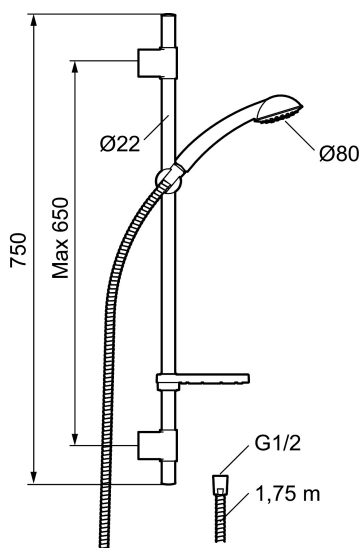

Brusesæt 9000E

Brusersæt 9000E9000E serien raffineres og suppleres løbende. Ergonomi og miljøhensyn går hånd i hånd med kvalitet og godt design. Serien har udmærket sig på flere områder og ikke mindst seriens miljø- og sikkerhedsmæssige egenskaber har konstant været i bevidstheden ved udviklingen af de nye brusersæt. Ingen detalje er overladt til tilfældighederne. Bruseren består af en håndbruser og bruserstang og har en række smarte løsninger. Ligesom andre produkter i 9000E serien er dette er en del af ECO-SAFE koncept.

Artikel-nummer: 94701000 VVS: 737579134

- EcoSafe®
- Bruserstang med håndbruser Ø80 mm, kalkafvisende si, 1750 mm bruseslange og transparent sæbeskål.
- Fleksibelt vægbeslag med membran.
- Eco Flow 9 l/min.
- Rub clean.
- Slangen opfylder EN 1113.