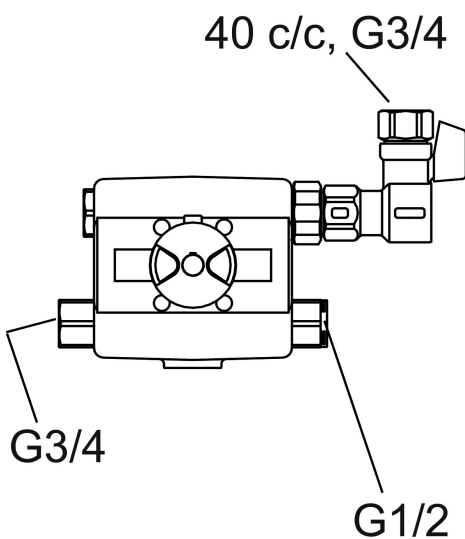

## Termostat, centralblandare

Art.nr: 92330000 RSK: 8111440

- Tryckbalanserad termostatblandare med tre reglerinsatser för stort vattenflöde
- Inlopp 40c/c, G3/4 inv, försedd med vinklade kulventiler, backventiler och filter
- Dubbla utlopp:
  - Utlopp G3/4 inv, 70 l/min vid 300 kPa, alt.
  - Utlopp G1/2 inv, 24 l/min vid 300 kPa
- In- och utlopp kan enkelt flyttas till motsatt sida av blandaren
- För montage på vägg används Fästkonsoll 3386-0006 / RSK 8308841
- Ytermått (inkl. anslutningar):
  - Djup: 140 mm
  - Höjd: 124 mm
  - Bredd: 168 mm