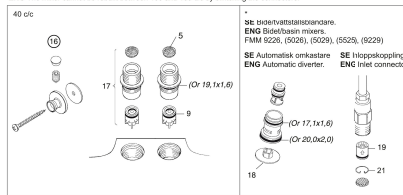

9000 thermostatic mixer. Produced from 1999.

Article number: 92100000_variant

Uniqe characteristics