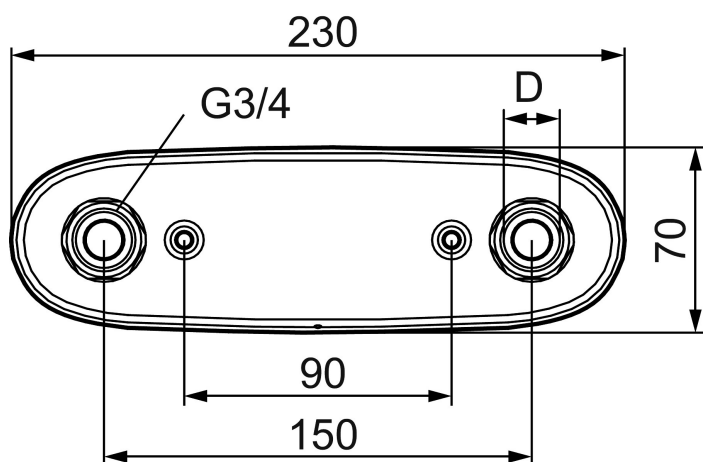

## Batterifeste for plastrør

Artikkelnummer: 92062150 NRF: 4304311

Utførende: Krom, D: Ø15

- For skjult montering
- Med skruer
- Med veggfetting
- Rørkoblingen blir liggende utenpå veggen
- Med dreneringshull
- For monteringsnøkkel FMM 6072
- For momentnøkkel FMM 1716

### Koblingene er godkjent for:

- PE-X av EN ISO 15875: 15x2.5, 16x2.0 & 16x2.2
- PE-RT av EN ISO 22391: 15x2.5 & 16x2.2
- PB av EN ISO 15876: 16x2.0