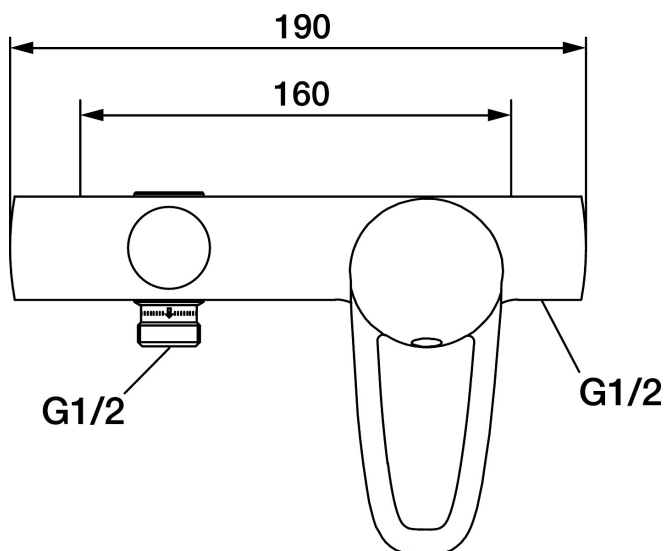

Unika egenskaper

9000 duschblandare

Art.nr: 91810000 RSK: 8235304

Utförande: Krom

- Utgått 2013-03
- Mjukstängande med keramisk avstängning
- Med typgodkänd backventil i duschanslutningen
- Proppat för duschanslutning upp. Nippel och plugg skiftas.
- Duschansl. utsprång från vägg: 60 mm