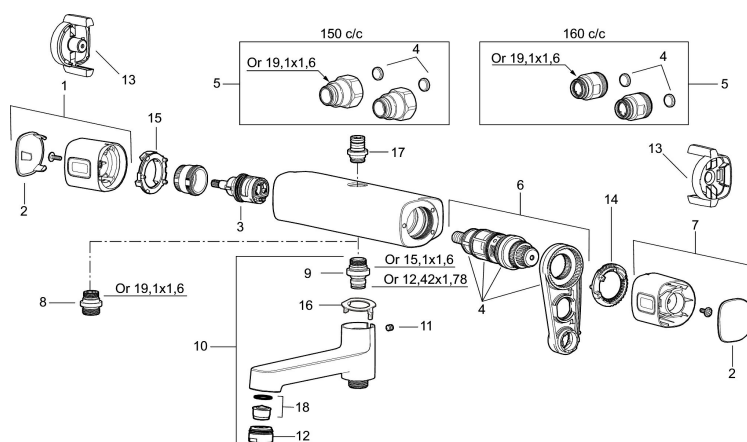

Art.nr: 85830000

RSK: 8282768

Reservdelslista

NR.	ART.NR	RSK	BESKRIVNING
1	35480009	8592029	Ratt, mängdratt, komplett
2	39031500	8592052	Täcklock
3	35980009	8585850	Keramiskt överstycke, reversibelt
4	38680009	8591701	Filtersats, inkl. o-ringar, serviceverktyg
5	59800800	8592005	Anslutningsnippel 160 c/c
5	59810800	8592006	Anslutningsnippel 150 c/c (vänstergängad)
6	38601009	8591609	Reglerpaket komplett, butiksförpackad
7	35480109	8592033	Ratt, temperaturratt, komplett
8	39710800	8591967	Nippel M18x1-G1/2 (duschblandare ej utlopp upp)
9	39754000	8591969	Nippel M18x1 med o-ring (badkarsblandare)
10	83990000	8154079	Utloppspip med vridpipomkastare
11	38086000	8439701	Låsskruv
12	29142400	8281526	Hylsa M24 utv., 13 mm
13	35976209	8592039	Care-vred , svart, 2-pack
14	38523000	8592058	Skållningsskyddsring
15	38531000	8592059	Stoppring, standard

NR.	ART.NR	RSK	BESKRIVNING
15	38531040	8592060	Stoppring, reversibelt
16	38521000	8295345	Spärring
17	39716000		Utloppsnyckel M18x1
18	29102650	8281547	Strålsamlarinsats 20–24 l/min vid 300 kPa