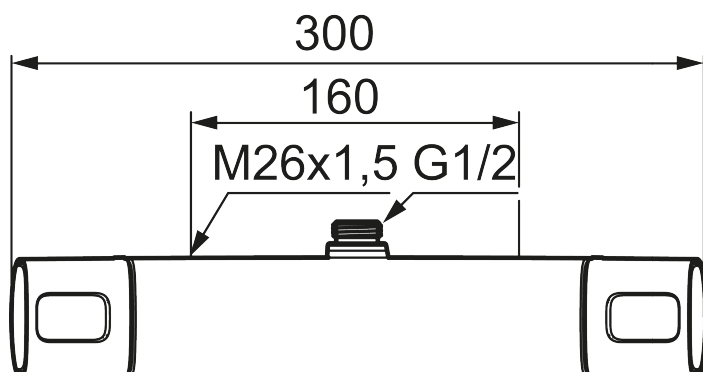

Art.nr: 85810000 **RSK:** 8351027

Utförande: Krom, 160 c/c, Lead Free (blyfri)

Unika egenskaper

Skyddsmodul 

- Utlopp upp
- För takdusch med G1/2-anslutning
- Tryckbalanserad termostatblandare
- Keramisk avstängning
- Eco-stopp
- Med typpgodkända backventiler
- Duschansl. utsprång från vägg: 69 mm