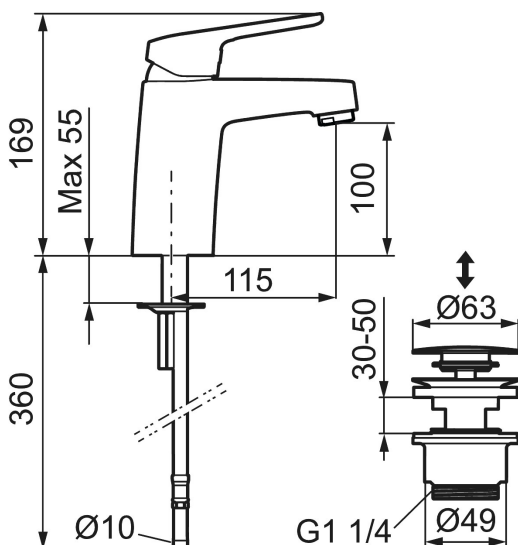

### Unika egenskaper

Skyddsmodul **AA**

- Med push down-ventil i metall
- Kallstartsfunktion
- Mjukstängande med keramisk avstängning
- Inbyggd, lätt omställbar flödesbegränsning och temperaturspär
- Eco Flow (energi- och vattenbesparande strålsamlare)
- Med Soft PEX®-rör
- Hålmått Ø32-36 mm