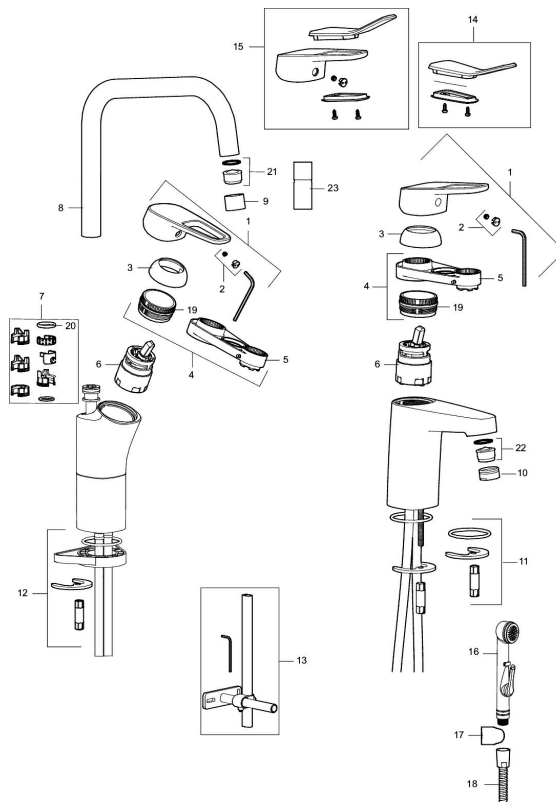

PRODUKTBESKRIVNING

SILJAN tvättställsblandare

Mjuka, följsamma linjer och spegelblanka ytor. Vi har strävat efter renhet, enkelhet och funktion, allt för att värna om människa och miljö. Vi har fokuserat extra mycket på designen och med hjälp av återkommande former skapat en tydlig familjekänsla.

Stor eller liten? Med Siljan vill vi erbjuda produkter som passar för alla, oavsett smak och storlek på boende. En stor liten nyhet är Siljan tvättställsblandare Mini, en blandare speciellt utformad för små bostäder, små badrum eller små händer. Du väljer! Självklart får du samma höga kvalitet, bara i lite mindre format.

Art.nr: 85535010

RSK: 8277540

Reservdelslista

NR.	ART.NR	RSK	BESKRIVNING
1	58501000	8592023	Komplett spak , krom
2	58511000	8592021	Färgmarkering och fästskruv till spak
3	58521000	8592020	Täckhylsa, krom
4	58530140	8241726	Fästnippel med serviceverktyg
5	60770000	8591918	Serviceverktyg
6	59115500	8591947	Insats med serviceverktyg, ej kallstart (röd ring)
6	59120009	8591949	Insats med serviceverktyg, kallstart (grön ring), original