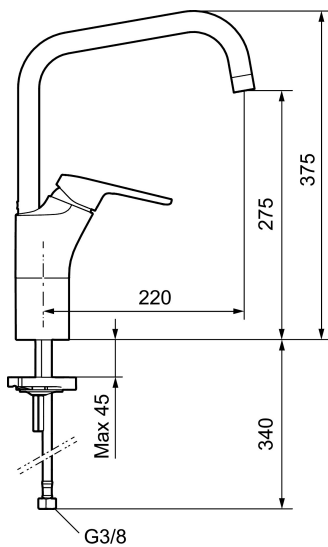

Unika egenskaper

RUNN köksblandare

Art.nr: 84008710 RSK: 8311355 Flöde 3 bar: 5,2 l/min

Utförande: Krom, ansl. lekande G3/8

- **BVB ID 144280**
- Kallstartsfunktion
- Mjukstängande med keramisk avstängning
- Inbyggd, lätt omställbar flödesbegränsning och temperaturspär
- Eco Flow (energi- och vattenbesparande konstantflödesstrålsamlare, 5 l/min vid 2–6 bar)
- Hög, svängbar pip. Spärrbricka medföljer för 60°, 85°, 110° eller 360°
- Med Soft PEX®-rör
- Lead Free (blyfri)
- Hålmått Ø34-37 mm