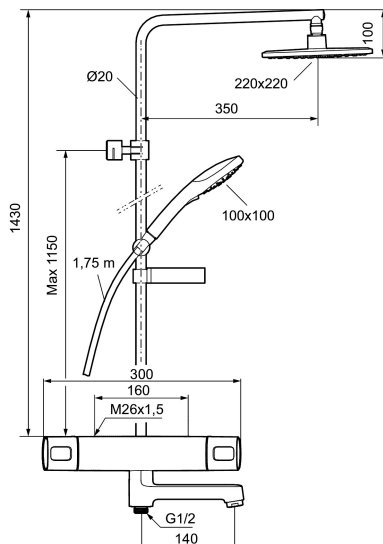

### Unika egenskaper

Skyddsmodul 

- Säkerhetsblandare Siljan och takdusch Siljan
- Med reversibelt överstycke
- Tak- och handdusch med kalkavvisande sil
- Eco Flow, 3-strålig handdusch 9 l/min och takdusch 12 l/min
- Slang, duschstång med väggfästning (kan kapas vid behov), tvålhylla ingår
- Väggfästning justerbart  $\pm 5$  mm i höjdlid och 50-100 mm utsprång från vägg, 2x18 mm distanser medföljer, med väggfästning, dold rörskarv
- Duschansl. utsprång från vägg: 69 mm

NR.	ART.NR	RSK	BESKRIVNING
16	38521000	8295345	Spärring
17	39716000		Utloppsniappel M18x1
18	29102650	8281547	Strålsamlarinsats 20–24 l/min vid 300 kPa