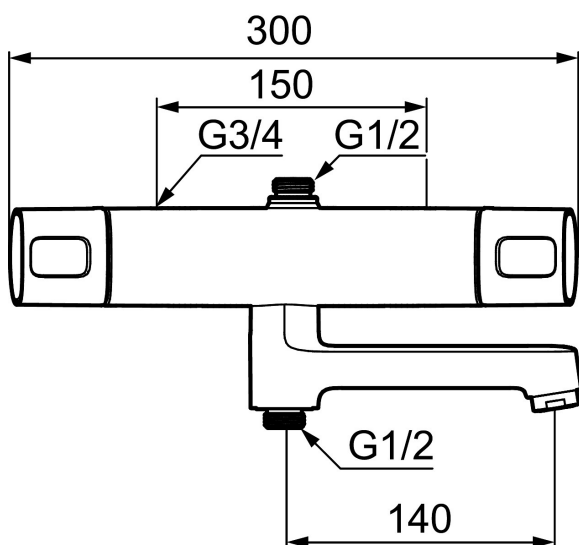

Art.nr: 83911500

RSK: 8343302

Utförande: Krom, 150 c/c

Unika egenskaper

Skyddsmodul 

- OBS! 150 c/c
- Utlopp upp och ned
- För takdusch med G1/2-anlutning
- Med reversibelt överstycke
- Tryckbalanserad termostatblandare
- Med vridpipomkastare
- Keramisk avstängning
- Eco-stopp
- Med typgodkända backventiler
- Piputsprång från vägg: 218 mm