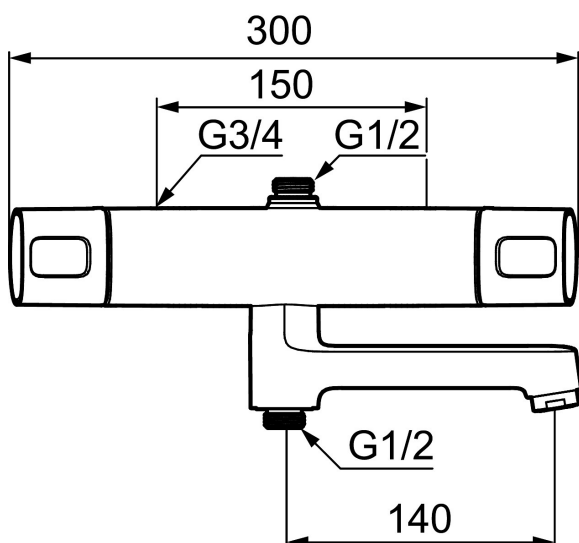

Artikel-nummer: 83911500 VVS: 722859204

Beskrivelse: Krom

Unikke egenskaber

Tilbageløbssikring 

- Unik tryk- og temperaturstyring.
- Kar ½ tilslutning til bruseslange.
- Integreret omskifter i svingtuden.
- Kontraventiler.
- Keramisk topstykke.
- Skoldningssikring v/38°C.
- Eco stop.
- Snavsfilter rundt om reguleringsindsatsen.
- 150-153 c/c.
- 140 mm fremspring.
- **5 års Kalk- og Temperaturgaranti.**