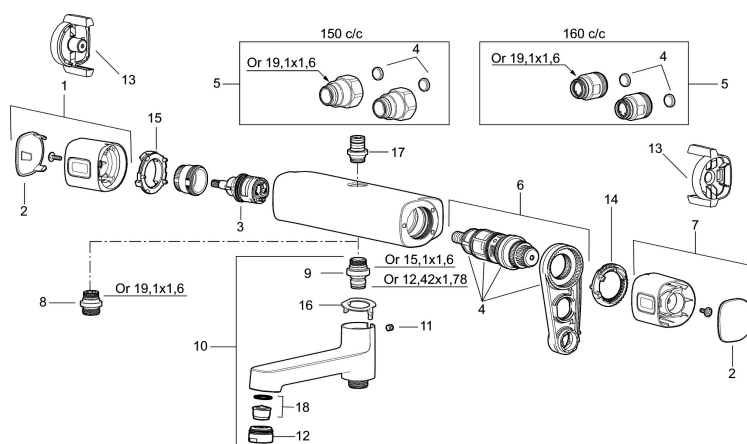

Artikel-nummer: 83911500 VVS: 722859204

Beskrivelse: Krom

Unikke egenskaber

Tilbageløbssikring 

- Unik tryk- og temperaturstyring.
- Kar 1/2 tilslutning til bruseslange.
- Integreret omskifter i svingtuden.
- Kontraventiler.
- Keramisk topstykke.
- Skoldningssikring v/38°C.
- Eco stop.
- Snavsfilter rundt om reguleringsindsatsen.
- 150-153 c/c.
- 140 mm fremspring.
- **5 års Kalk- og Temperaturgaranti.**

Artikel-nummer: 83911500 **VVS:** 722859204

Reservedelsliste

NR.	FMM-NR	VVS	BESKRIVELSE
1	35480009		Greb til lukning og regulering af vandmængde
2	39031500		Dæksel
3	35980009		Keramisk topstykke, reversibelt
4	38680009	745137758	Filtersæt, inkl. o-ringe og serviceværktøj
5	59800800		Omløber 160 c/c
5	59810800		Omløber 150 c/c
6	38601009		Reguleringsindsats inkl. serviceværktøj
7	35480109		Greb til regulering af temperaturen
8	39710800		Nippel M18x1-G1/2 (brusearmatur)
9	39754000	745136419	Nippel M18x1 m. o-ring (karamatur)
10	83990000		Kartud med vridomsifter, krom
11	38086000		Låseskrue
12	29142400		Perlatorhylster M24 udv., 13 mm
13	35976209		Care-vred, sort, 2 stk
14	38523000		Spærrering
15	38531000		Stopring, standard