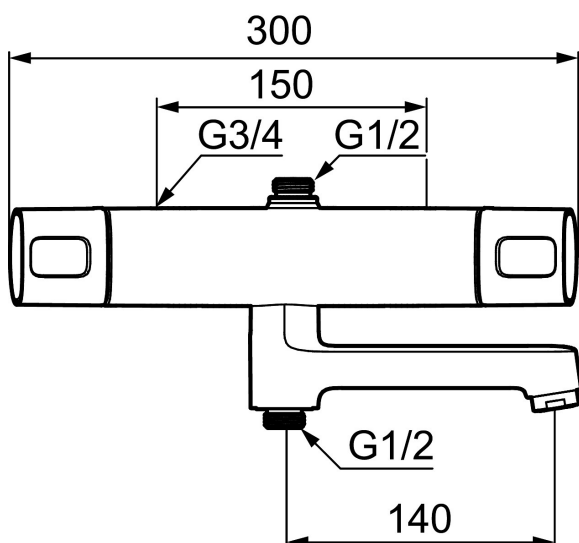

Artikel-nummer: 83911500 VVS: 722859204

Beskrivelse: Krom

Unikke egenskaber

Tilbageløbssikring 

- Unik tryk- og temperaturstyring.
- Kar 1/2 tilslutning til bruseslange.
- Integreret omskifter i svingtuden.
- Kontraventiler.
- Keramisk topstykke.
- Skoldningssikring v/38°C.
- Eco stop.
- Snavsfilter rundt om reguleringsindsatsen.
- 150-153 c/c.
- 140 mm fremspring.
- **5 års Kalk- og Temperaturgaranti.**

Artikel-nummer: 83911500 **VVS:** 722859204

Reservedelsliste

NR.	FMM-NR	VVS	BESKRIVELSE
1	35480009		Greb til lukning og regulering af vandmængde
2	39031500		Dæksel
3	35980009		Keramisk topstykke, reversibelt
4	38680009	745137758	Filtersæt, inkl. o-ringe og serviceværktøj
5	59800800		Omløber 160 c/c
5	59810800		Omløber 150 c/c
6	38601009		Reguleringsindsats inkl. serviceværktøj
7	35480109		Greb til regulering af temperaturen
8	39710800		Nippel M18x1-G1/2 (brusearmatur)
9	39754000	745136419	Nippel M18x1 m. o-ring (karamatur)
10	83990000		Kartud med vridomsifter, krom
11	38086000		Låseskrue
12	29142400		Perlatorhylster M24 udv., 13 mm
13	35976209		Care-vred, sort, 2 stk
14	38523000		Spærrering
15	38531000		Stopring, standard