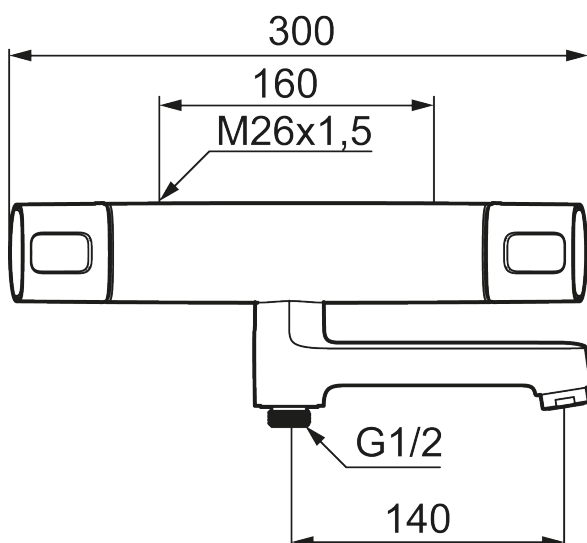

Art.nr: 83900000

RSK: 8343299

Utförande: Krom, 160 c/c

Unika egenskaper

Skyddsmodul 

- Tryckbalanserad termostatblandare
- Med vridpipomkastare
- Keramisk avstängning
- Eco-stopp
- Med typgodkända backventiler
- Piputsprång från vägg: 210 mm