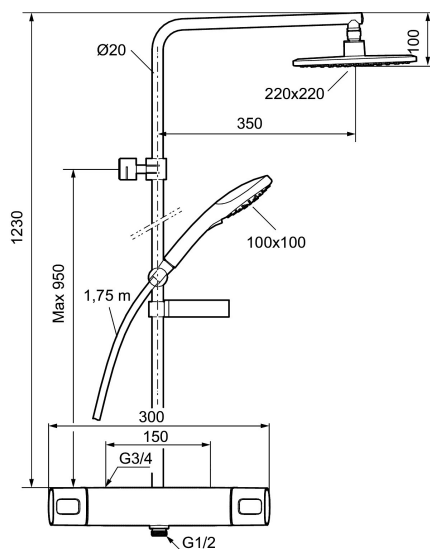

Takdusjpakke Siljan

I vår nye serie Siljan har vi forent miljø og energibesparende funksjoner uten å gi avkall på komfort. Siljan dusj finnes som takdusjpakke eller Siljan dusjgarnityr.

Artikkelnummer: 83831500   NRF: 4301829

- Sikkerhetsbatteri med takdusj
- Trykk- og termostatstyrt
- EcoSafe® blander
- Med tilbakeslagsventiler etter standard EN 1717
- Sperreknapp v/38°C
- Med reversibel overdel
- Tak- og 3-strålig hånddusj med kalkavvisende sil
- Eco Flow, hånddusj 9 l/min og takdusj 12 l/min
- Slange, dusjstang (kan kappes ved behov)
- Med såpeskål
- Veggfeste justerbart ± 5 mm i høyderetning og 50-100 mm fra vegg, 2x18 mm distanser medfølger, med veggfetting, skult rørskjøt