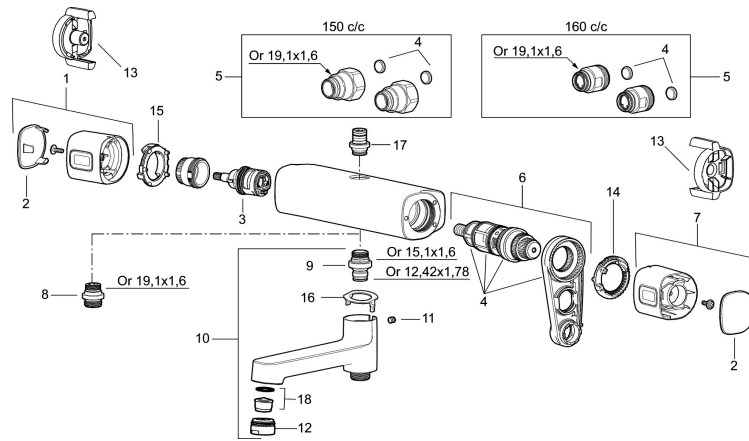

Artikkelnummer: 83831500 NRF: 4301829

- Sikkerhetsbatteri med takdusj
- Trykk- og termostatstyrt
- EcoSafe® blander
- Med tilbakeslagsventiler etter standard EN 1717
- Sperreknapp v/38°C
- Med reversibel overdel
- Tak- og 3-strålig hånddusj med kalkavvisende sil
- Eco Flow, hånddusj 9 l/min og takdusj 12 l/min
- Slange, dusjstang (kan kappes ved behov)
- Med såpeskål
- Veggfeste justerbart ± 5 mm i høyderetning og 50-100 mm fra vegg, 2x18 mm distanser medfølger, med veggfetting, skult rørskjøt

Artikkelnummer: 83831500 **NRF:** 4301829

Reservedelsliste

NR.	FMM-NR	NRF	BESKRIVELSE
1	35480009	4304755	Ratt, avstengningssiden
2	39031500		Dekkløkk (2 stk)
3	35980009	4304764	Keramisk kranoverdel reversibelt
4	38680009	4305856	Filter og pakningssett inkl. verktøy
5	59800800		Tilslutningsmutter komplett 160 s/s
5	59810800		Tilslutningsmutter komplett 150 s/s
6	38601009	4305802	Reguleringsinnmat, komplett inkl. verktøy
7	35480109	4304756	Ratt, temperatursiden
8	39710800	4304871	Overgangsnipl M18x1-G1/2
9	39754000	4304156	Tutnipl M18x1 (Badekarbatteri)
10	83990000	4304753	Utløpstut med omkaster
11	38086000		Låsskrue
12	29142400		Hylse for strålesamler M24 utv., 13 mm
13	35976209	4304763	Vinge sort (2 stk)
14	38523000		Sperrering for termostatratt
15	38531000		Sperrering for mengderatt
15	38531040		Sperrering for mengderatt reversibelt
16	38521000		Stoppkive for utløpstut
17	39716000		Utløpsnipl for takdusjrør M18x1