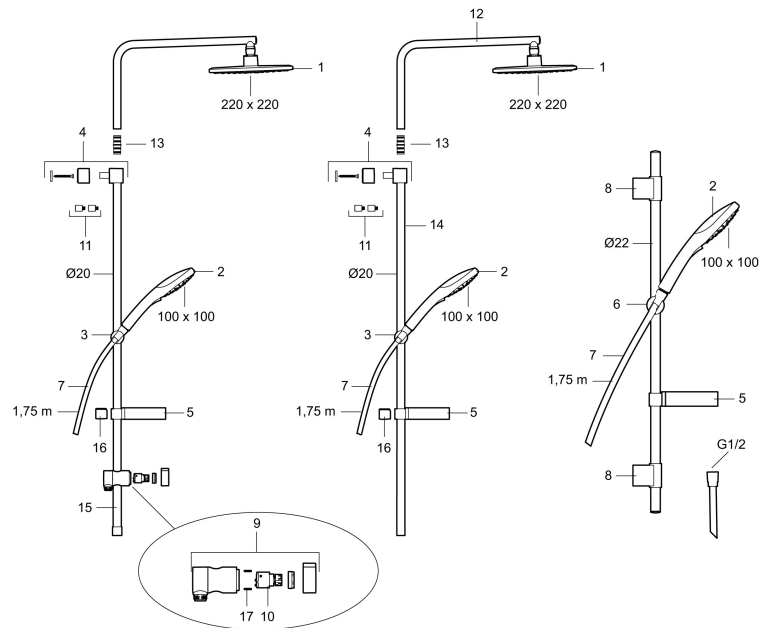

Art.nr: 83703900

RSK: 8197653

Utförande: Krom

- Konstantflöde 7,5 l/min vid 2–6 bar
- 3-strålig handdusch med kalkavvisande sil
- Med tvålhylla
- Duschstången har flexibelt övre väggfäste, med väggtätning

Art.nr: 83703900

RSK: 8197653

Reservdelslista

NR.	ART.NR	RSK	BESKRIVNING
1	83890000	8180620	Duschsil
2	83753900	8199262	Handdusch
3	94782000	8185652	Handduschhållare
4	94712000	8186605	Väggfäste
5	94641000	8185653	Tvålhylla
6	94781000	8185651	Handduschhållare
7	34841750	8181618	Duschslang, 1,75 m
8	83710000	8186586	Väggfäste, 2-pack
9	58902000	8190734	Duschomkastare
10	59240000	8190735	Insats
11	27925000	8180419	Förlängningspinne a' 18 mm, 2-pack
12	58943000	8217833	Överrör
13	27930000	8221726	Skarvnippel

NR.	ART.NR	RSK	BESKRIVNING
14	58931000	8217832	Underrör, längd: 1147 mm, diameter 20 mm
15	58921000	8217831	Stigrör
16	39391000	8221716	Distansring för 18, 20 och 22 mm rör, till tvålhylla
17	38080700	8295337	Stoppskruv M5x20