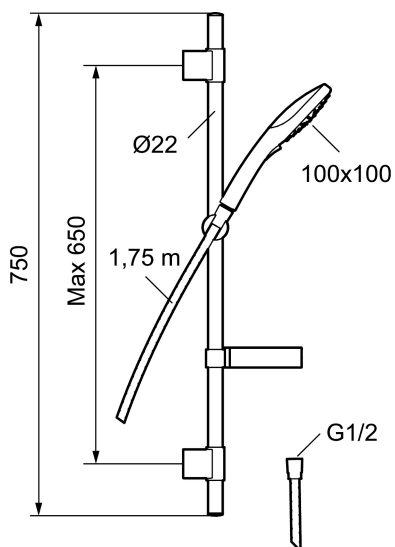

Unika egenskaper