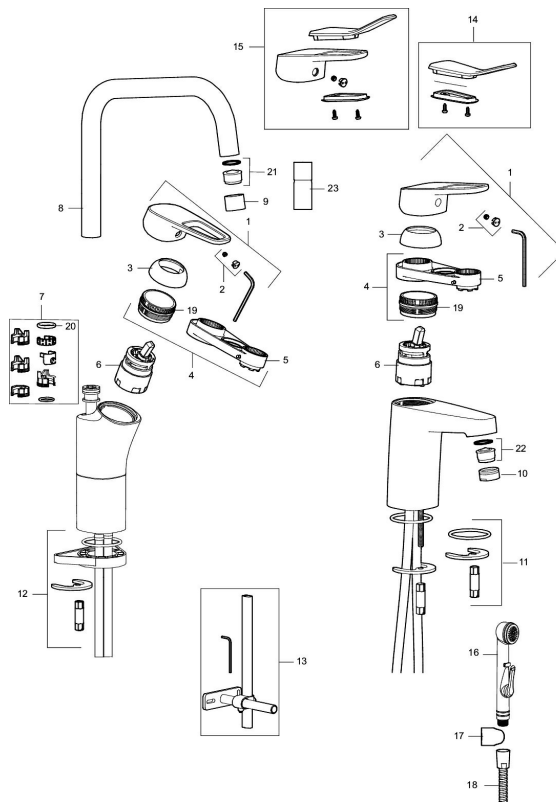

PRODUKTBESKRIVNING

Tvättställsblandare Siljan

Mjuka, följsamma linjer och spegelblanka ytor. Vi har strävat efter renhet, enkelhet och funktion, allt för att värna om människa och miljö. Vi har fokuserat extra mycket på designen och med hjälp av återkommande former skapat en tydlig familjekänsla.

Stor eller liten? Med Siljan vill vi erbjuda produkter som passar för alla, oavsett smak och storlek på boende. En stor liten nyhet är Siljan tvättställsblandare Mini, en blandare speciellt utformad för små bostäder, små badrum eller små händer. Du väljer! Självklart får du samma höga kvalitet, bara i lite mindre format.

Art.nr: 83535000

RSK: 8235556

Reservdelslista

NR.	ART.NR	RSK	BESKRIVNING
1	58501000	8592023	Komplett spak , krom
2	58511000	8592021	Färgmarkering och fästskruv till spak
3	58521000	8592020	Täckhylsa, krom
4	58530140	8241726	Fästnippel med serviceverktyg
5	60770000	8591918	Serviceverktyg
6	59115500	8591947	Insats med serviceverktyg, ej kallstart (röd ring)
6	59120009	8591949	Insats med serviceverktyg, kallstart (grön ring), original