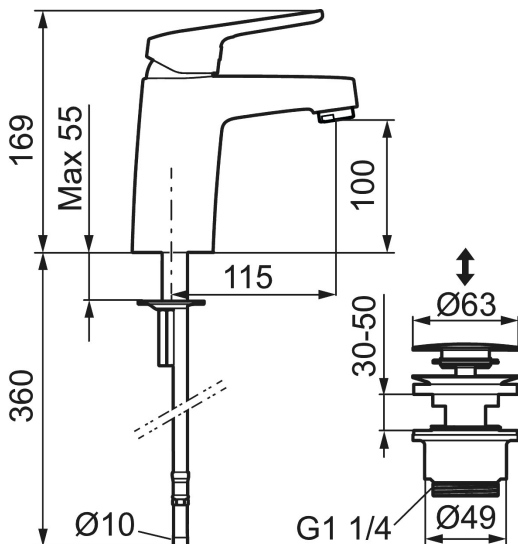

### Unika egenskaper

Skyddsmodul **AA**

- EcoSafe® blandare
- Med push down-ventil i metall
- Kallstartsfunktion
- Mjukstängande med keramisk avstängning
- Inbyggd, lätt omställbar flödesbegränsning och temperaturspär
- Eco Flow (energi- och vattenbesparande strålsamlare)
- Med Soft PEX®-rör
- Hålmått Ø32-36 mm