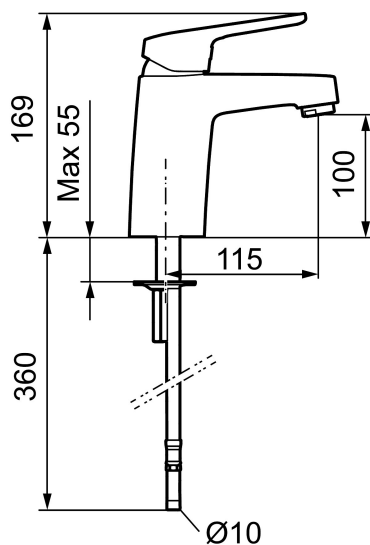

Artikkelnummer: 83507300 **NRF:** 4300072 **Flow 3 bar:** 3,0 l/m
Utførende: Krom, 3 l/min ved 2–6 bar, LEED-tilpasset, ansl. 10 mm spiss

Unike funksjoner

Tilbakeslagssikring

- Mykstengende
- Eco Flow (energi- og vannbesparende konstantvannmengde)
- Kaldstart
- Vannmengdebegrenser og temperatursperre
- Fleksible Soft PEX®-rør med 10 mm spiss