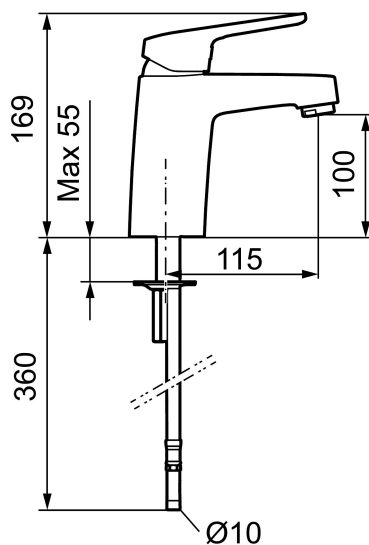

Artikkelnummer: 83507300 **NRF:** 4300072 **Flow 3 bar:** 3,0 l/m
Utførende: Krom, 3 l/min ved 2–6 bar, LEED-tilpasset, ansl. 10 mm spiss

Unike funksjoner

Tilbakeslagssikring

- Mykstengende
- Eco Flow (energi- og vannbesparende konstantvannmengde)
- Kaldstart
- Vannmengdebegrenser og temperatursperre
- Fleksible Soft PEX®-rør med 10 mm spiss

Artikkelnummer: 83507300 NRF: 4300072

Reservedelsliste

NR.	FMM-NR	NRF	BESKRIVELSE
	44450009		Tillbehørspose for fast tut
1	58501000	4304766	Spak, komplett
2	58511000	4304106	Merkeplugg og skrue
3	58521000	4304768	Krom
4	58530140	4303922	Innsatsmutter m/verktøy
5	60770000	4303931	Innsatsnøkkel
6	59115500	4303928	Innsats m/verktøy (rød ring)
6	59120009	4303851	Innsats kaldstart m/verktøy (grønn ring)
6	59120000	4303831	Innsats, kaldstart (grønn ring)