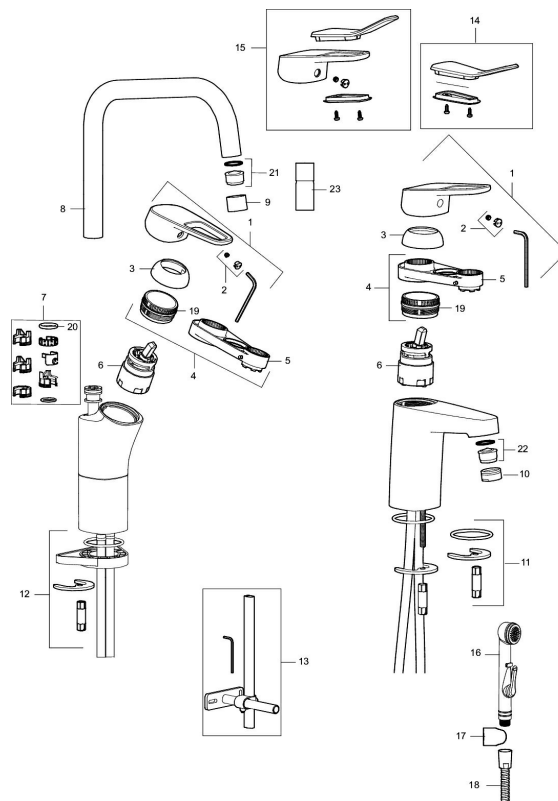

Artikkelnummer: 83507300 **NRF:** 4300072 **Flow 3 bar:** 3,0 l/m
Utførende: Krom, 3 l/min ved 2–6 bar, LEED-tilpasset, ansl. 10 mm spiss

Unike funksjoner

Tilbakeslagssikring

- Mykstengende
- Eco Flow (energi- og vannbesparende konstantvannmengde)
- Kaldstart
- Vannmengdebegrenser og temperatursperre
- Fleksible Soft PEX®-rør med 10 mm spiss

Artikkelnummer: 83507300 NRF: 4300072

Reservedelsliste

NR.	FMM-NR	NRF	BESKRIVELSE
	44450009		Tillbehørspose for fast tut
1	58501000	4304766	Spak, komplett
2	58511000	4304106	Merkeplugg og skrue
3	58521000	4304768	Krom
4	58530140	4303922	Innsatsmutter m/verktøy
5	60770000	4303931	Innsatsnøkkel
6	59115500	4303928	Innsats m/verktøy (rød ring)
6	59120009	4303851	Innsats kaldstart m/verktøy (grønn ring)
6	59120000	4303831	Innsats, kaldstart (grønn ring)

NR.	FMM-NR	NRF	BESKRIVELSE
6	59126000		Innsats m/Eco Plus kaldstart (grønn ring)
6	S600232		Innsats, for servantbatteri, LEED-tilpasset
7	58641000		Låsesett for tut
8	58650000	4304769	Utløpstut, krom
9	29142200		Hylse for strålesamler M22 innv.
10	29142400		Hylse for strålesamler M24 utv., 13 mm
11	39140800	4303914	Monteringstilbehør for servantbatterier
12	39142800	4303916	Monteringstilbehør for kjøkkenbatteri
13	39147000	4303875	Stabiliseringsatts
14	35974009	4304762	Care-sett
15	58504000		Care-spak, komplett
16	S600206	4305294	Selvtstengende hånddusj, krom
17	34093000	4304551	Hånddusjholder
18	S600207		Høytrykkslange, lengde 1,5 m, krom
19	29390000		Innsatsmutter
20	37801550		O-ring (15,54 x 2,62), 2-pakk
21	29102890		Innsats strålesamler 10-13 l/min ved 3 bar, f/Eco Plus
22	29100500		Innsats strålesamler 5 l/min ved 2-6 bar, Eco
22	29102710		Innsats strålesamler 9-11 l/min ved 3 bar, f/Eco Plus
22	29102910		Innsats strålesamler 5,5-6,5 l/min ved 3 bar
22	S600072	4305261	Innsats strålesamler 3 l/min ved 2-6 bar
23	29285009	4304754	Leddbar strålesamler M22 innv. 7-9 l/min ved 3 bar