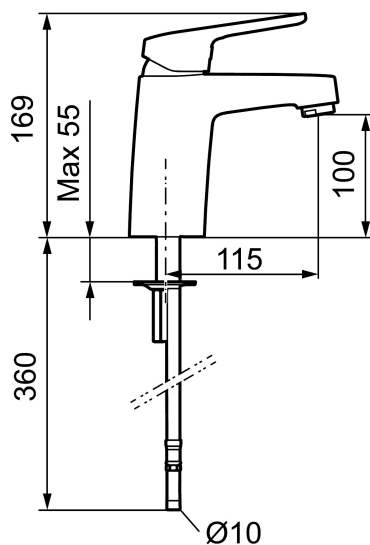

Art.nr: 83506000

RSK: 8235546

Utförande: Krom, Eco Plus, ansl. slät ände Ø10 mm

### Unika egenskaper

Skyddsmodul 

- Kallstartsfunktion
- Mjukstängande med keramisk avstängning
- Inbyggd, lätt omställbar flödesbegränsning och temperaturspär
- Eco Flow (energi- och vattenbesparande strålsamlare)
- Med Soft PEX®-rör
- Hålmått Ø32-36 mm