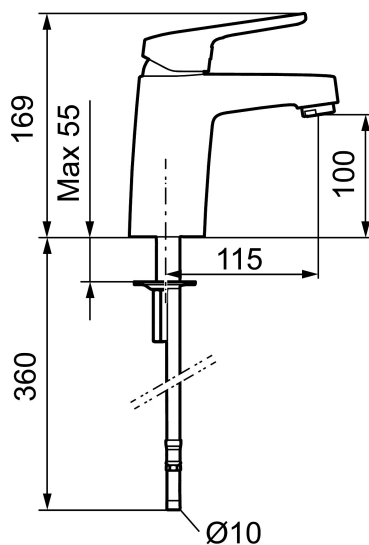

Art.nr: 83506000

RSK: 8235546

Utförande: Krom, Eco Plus, ansl. slät ände Ø10 mm

Unika egenskaper

Skyddsmodul 

- Kallstartsfunktion
- Mjukstängande med keramisk avstängning
- Inbyggd, lätt omställbar flödesbegränsning och temperaturspär
- Eco Flow (energi- och vattenbesparande strålsamlare)
- Med Soft PEX[®]-rör
- Hålmått Ø32-36 mm