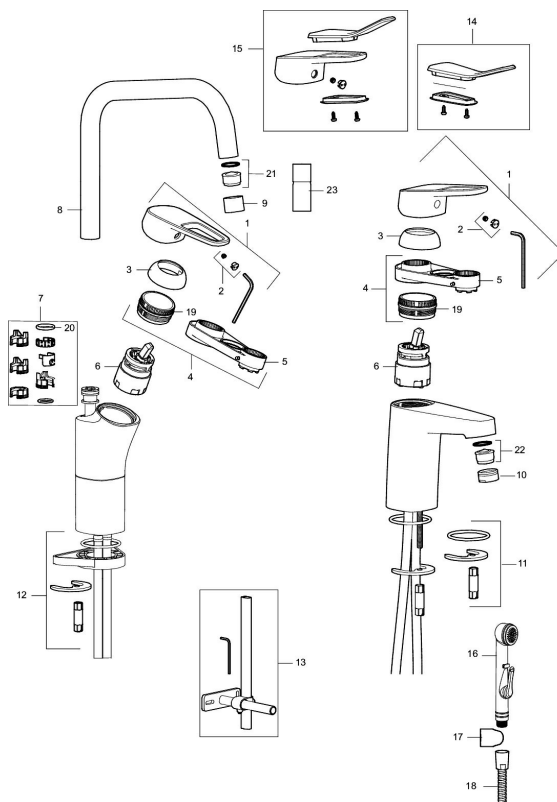

Art.nr: 83506000

RSK: 8235546

Utförande: Krom, Eco Plus, ansl. slät ände Ø10 mm

Unika egenskaper

Skyddsmodul 

- Kallstartsfunktion
- Mjukstängande med keramisk avstängning
- Inbyggd, lätt omställbar flödesbegränsning och temperaturspär
- Eco Flow (energi- och vattenbesparande strålsamlare)
- Med Soft PEX[®]-rör
- Hålmått Ø32-36 mm

Art.nr: 83506000

RSK: 8235546

Reservdelslista

NR.	ART.NR	RSK	BESKRIVNING
1	58501000	8592023	Komplett spak , krom
2	58511000	8592021	Färgmarkering och fästskruv till spak
3	58521000	8592020	Täckhylsa, krom
4	58530140	8241726	Fästnippel med serviceverktyg
5	60770000	8591918	Serviceverktyg
6	59115500	8591947	Insats med serviceverktyg, ej kallstart (röd ring)
6	59120009	8591949	Insats med serviceverktyg, kallstart (grön ring), original