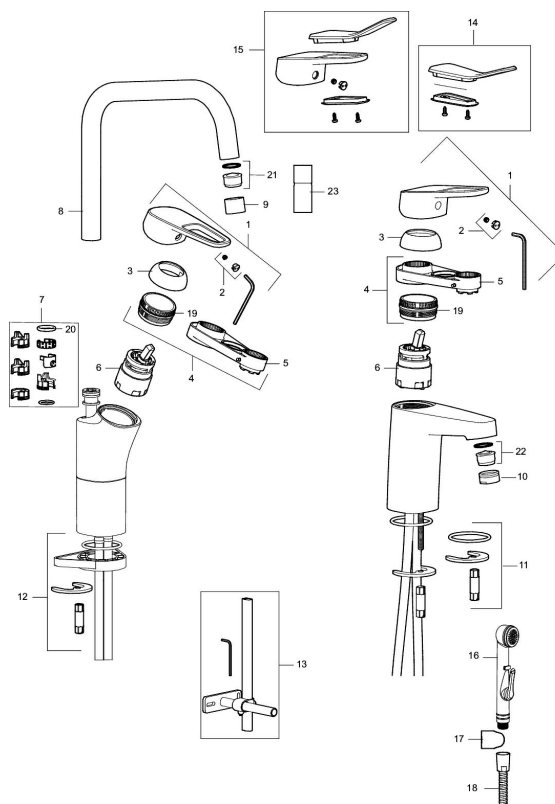

Artikel-nummer: 83500010

WS: 701572704

- EcoSafe® armatur til håndvask.
- 115 mm fremspring.
- **Koldstart.**
- Soft Closing og keramisk kartusche.
- Indbygget temperatur- og flowbegrænser.
- Eco Flow (energi- og vandbesparende perlator).
- Flexible tilslutningslanger.
- Hulstørrelse Ø32-36 mm.
- **5 års trykgaranti.**

Artikel-nummer: 83500010 VVS: 701572704

Reservedelsliste

NR.	FMM-NR	VVS	BESKRIVELSE
1	58501000		Greb, krom
2	58511000		Farvebrik
3	58521000	745137429	Dækkappe, krom
4	58530140	745137420	Bespændingsnippel med serviceværktøj
5	60770000	745137712	Serviceværktøj
6	59115500	745136014	Patron, uden koldstart
6	59120009	745136010	Patron med værktøj