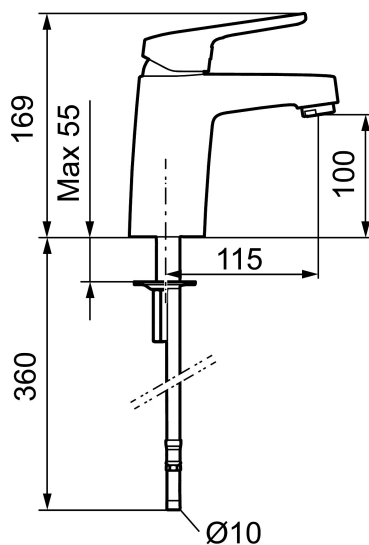

Art.nr: 83500000

RSK: 8235543

Utförande: Krom, ansl. slät ände Ø10 mm

Unika egenskaper

Skyddsmodul **AA**

- EcoSafe® blandare
- Kallstartsfunktion
- Mjukstängande med keramisk avstängning
- Inbyggd, lätt omställbar flödesbegränsning och temperaturspär
- Eco Flow (energi- och vattenbesparande strålsamlare)
- Med Soft PEX®-rör
- Hålmått Ø32-36 mm