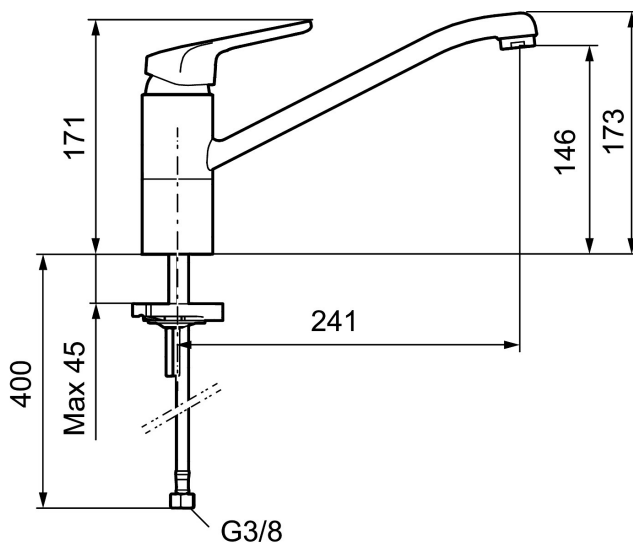

Artikel-nummer: 83200010 VVS: 705765504

Unikke egenskaber

Tilbageløbssikring

- EcoSafe® armatur til køkkenvask.
- **Koldstart.**
- Soft Closing og keramisk kartusche.
- Lav svingtud 110°.
- 241 mm fremspring.
- Indbygget temperatur- og flowbegrænser.
- Eco Flow (energi- og vandbesparende perlator).
- Flexible tilslutningslanger.
- Hulstørrelse Ø34-37 mm.
- 5 års trykgaranti.